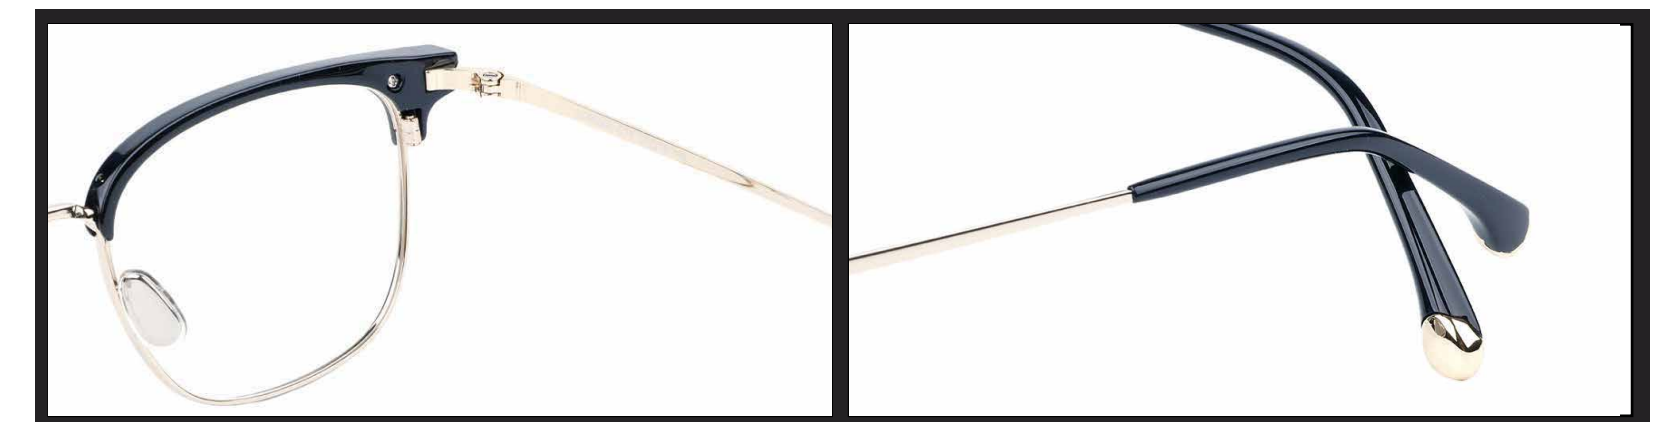

Picrita

C4

C10

C14

C16

Código: G280690

Material: Stainless Steel Temple

52 mm

19 mm

148 mm

GILDI