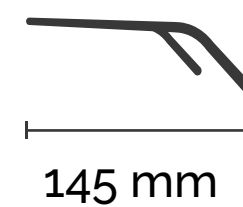

Código: G270708

Material: Stainless Steel Temple