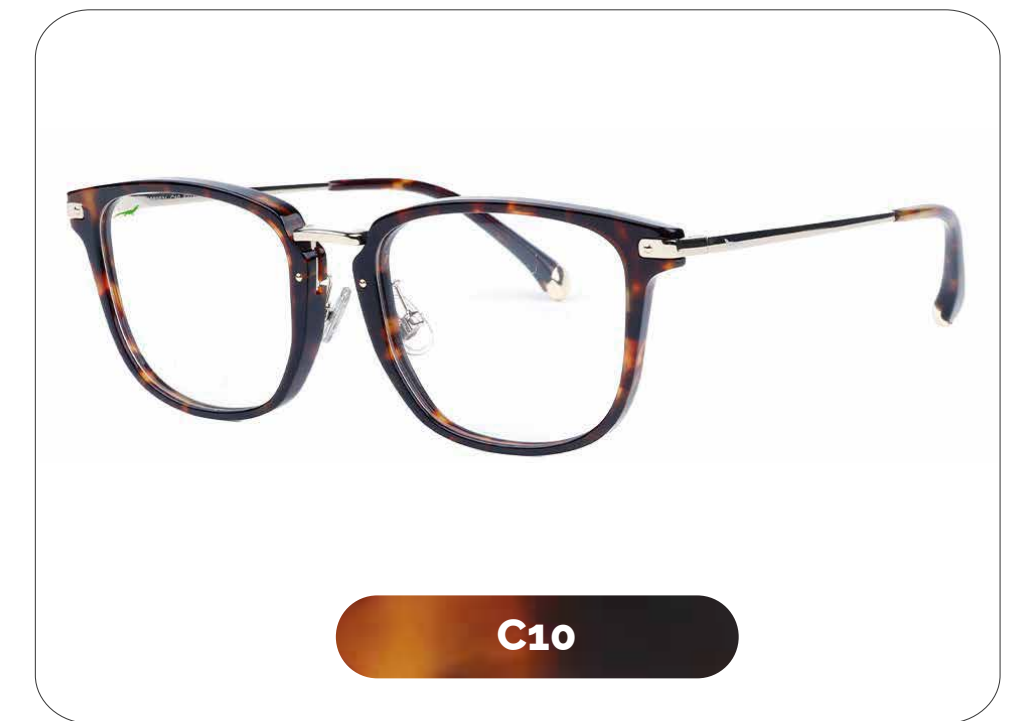

Tefra

Código: G280691

Material: Stainless Steel Temple

53 mm

19 mm

148 mm

GILDI