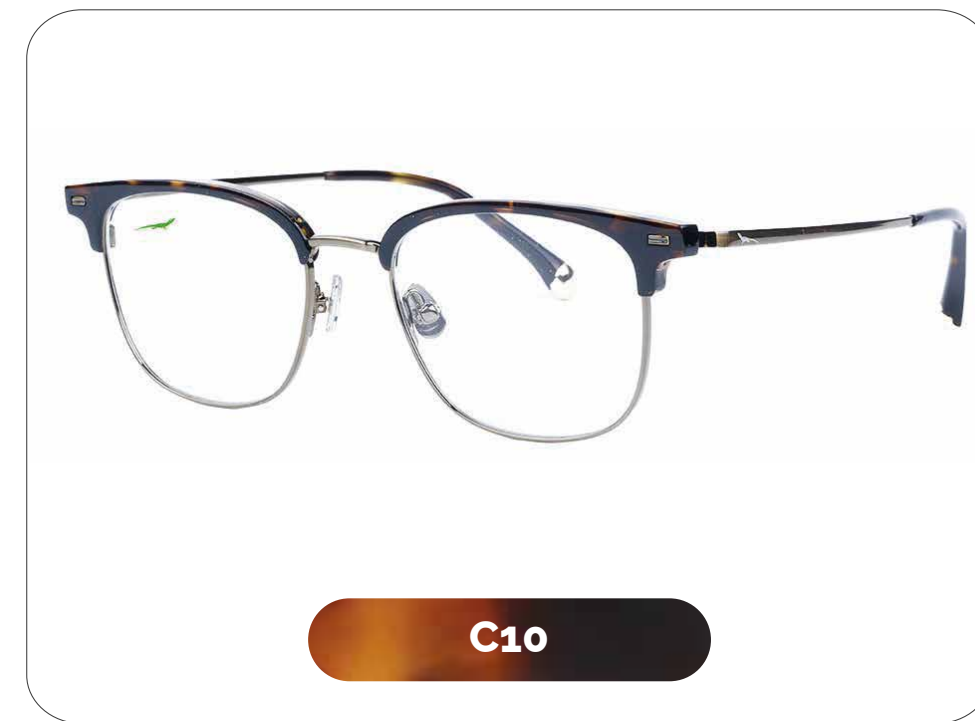

148 mm

GILDI

Picrita

C4

C10

C14

C16

Código: G280690