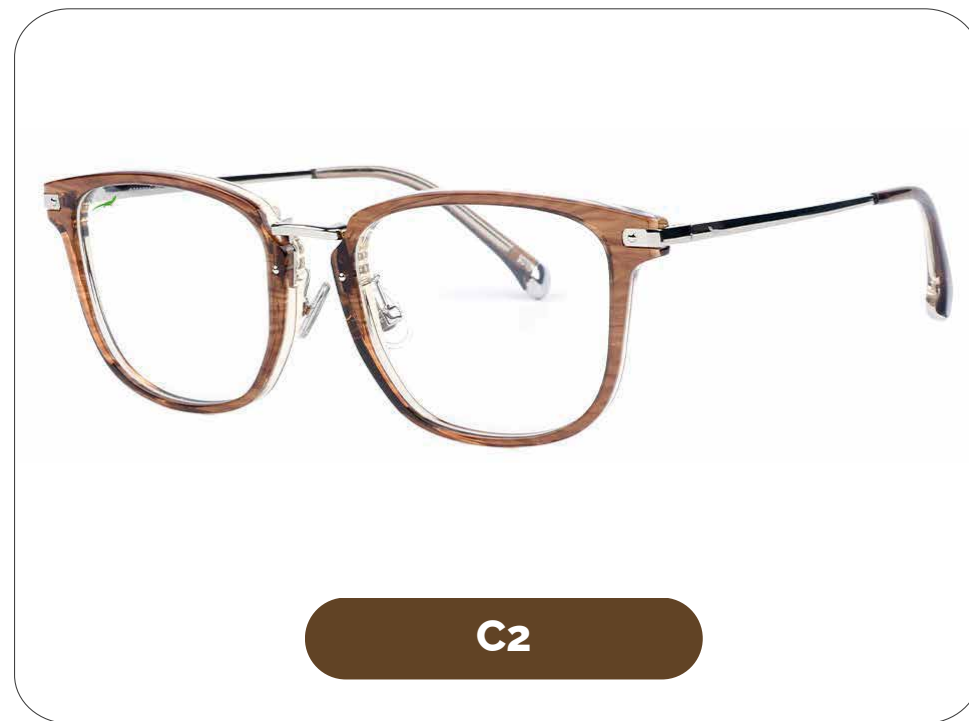

Material: Stainless Steel Temple

52 mm

19 mm

148 mm

GILDI

Tefra

Código: G280691

Material: Stainless Steel Temple