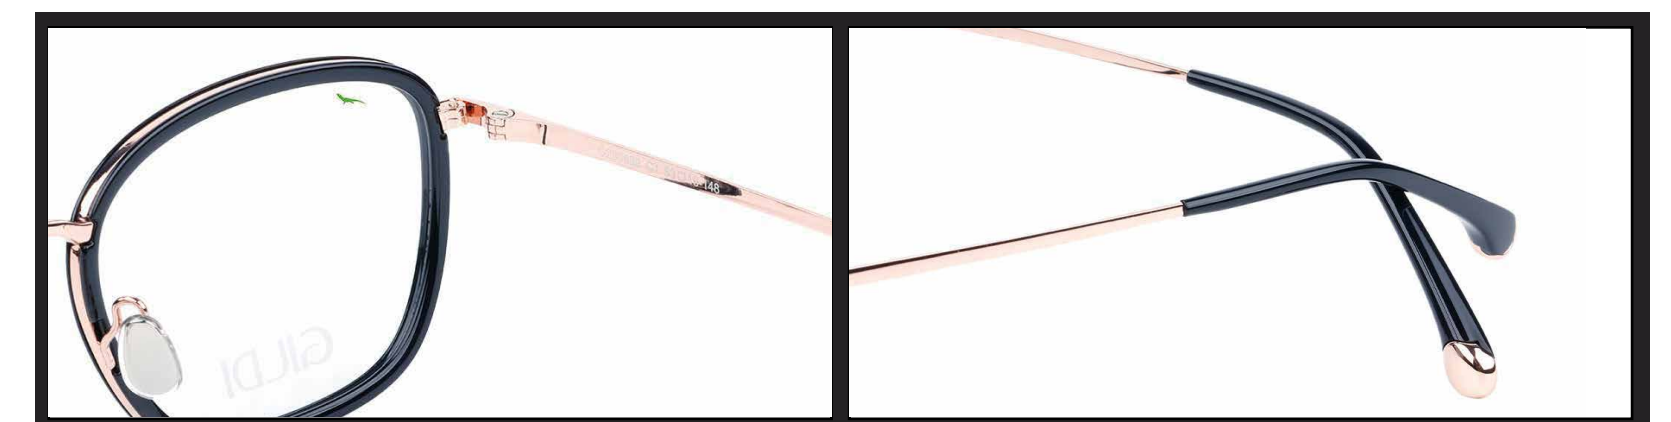

Código: G280689

Material: Stainless Steel Temple

53 mm

18 mm

148 mm