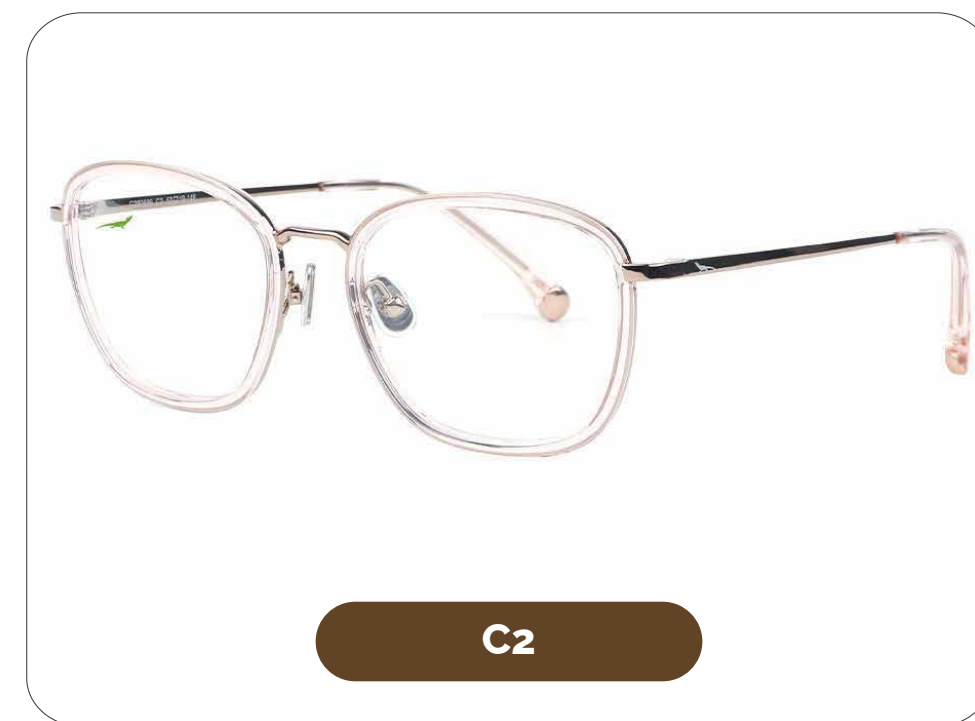

Granito

Código: G280689

Material: Stainless Steel Temple

53 mm

18 mm

148 mm

GILDI