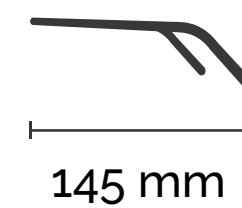

46 mm

23 mm

145 mm

GILDI

Guava

Código: G270706

Material: Stainless Steel Temple

48 mm

22 mm

145 mm

GILDI

Tauari

Código: G270707

Material: Stainless Steel Temple

GILDI

Amapa