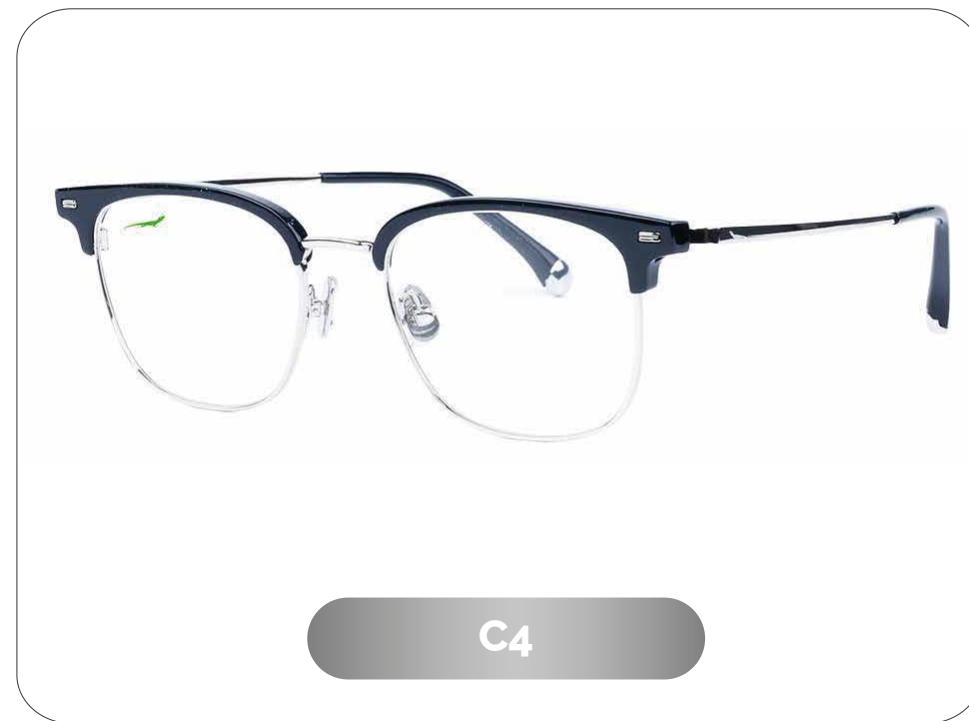

Picrita

C4

C10

C14

C16

Código: G280690

Material: Stainless Steel Temple

52 mm

19 mm

148 mm

GILDI