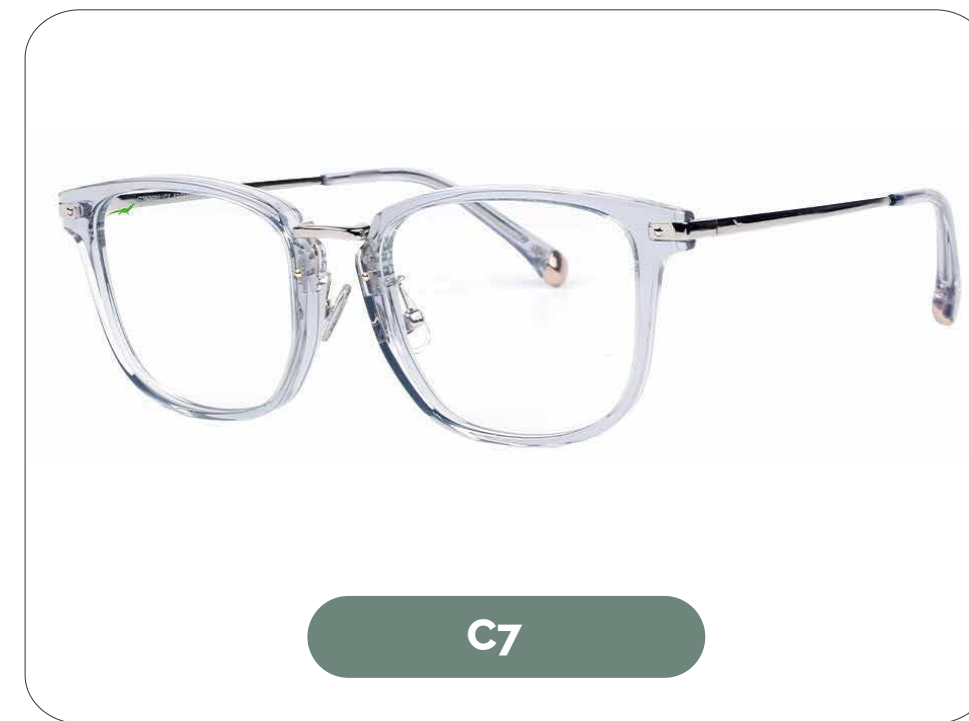

Material: Stainless Steel Temple

52 mm

19 mm

148 mm

GILDI

Tefra

Código: G280691

Material: Stainless Steel Temple