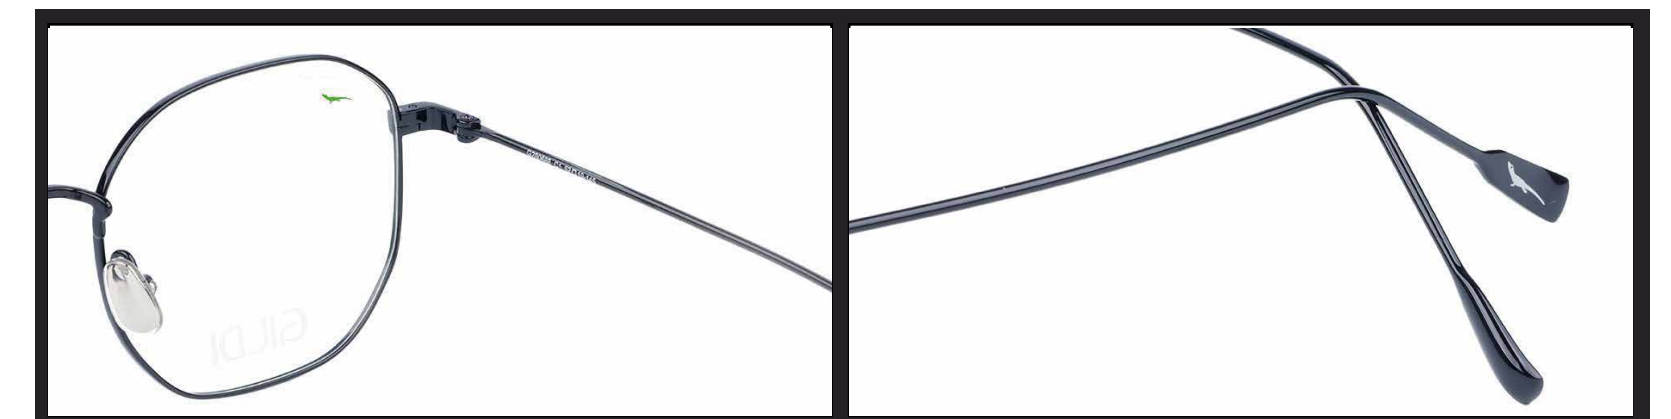

Código: G280688

Material: Titanium - Stainless Steel

52 mm

19 mm

145 mm