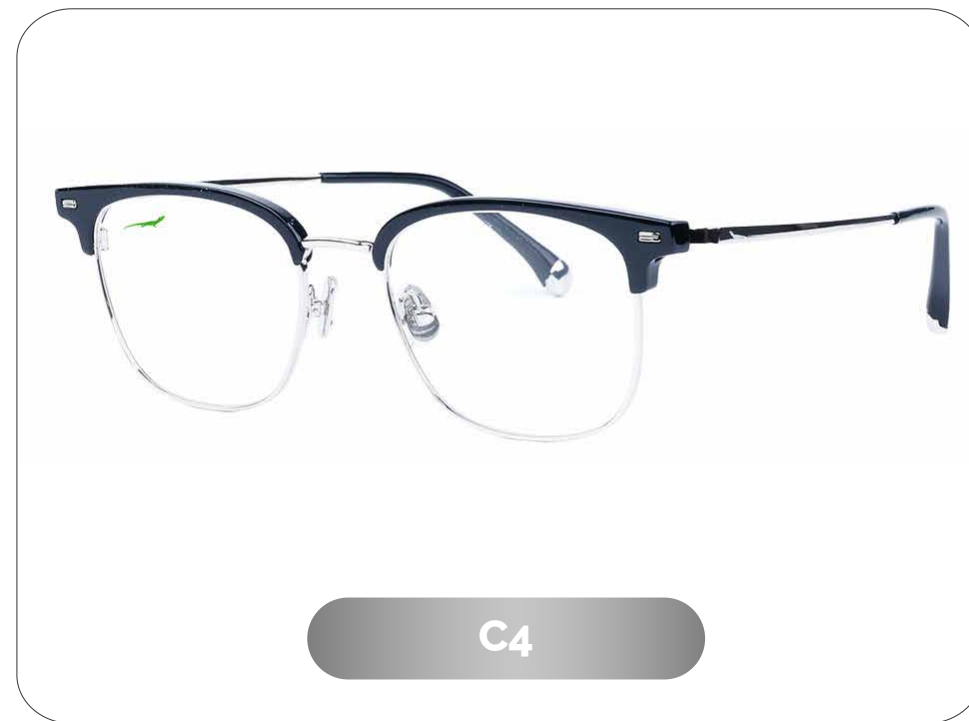

Picrita

Código: G280690

Material: Stainless Steel Temple

GILDI