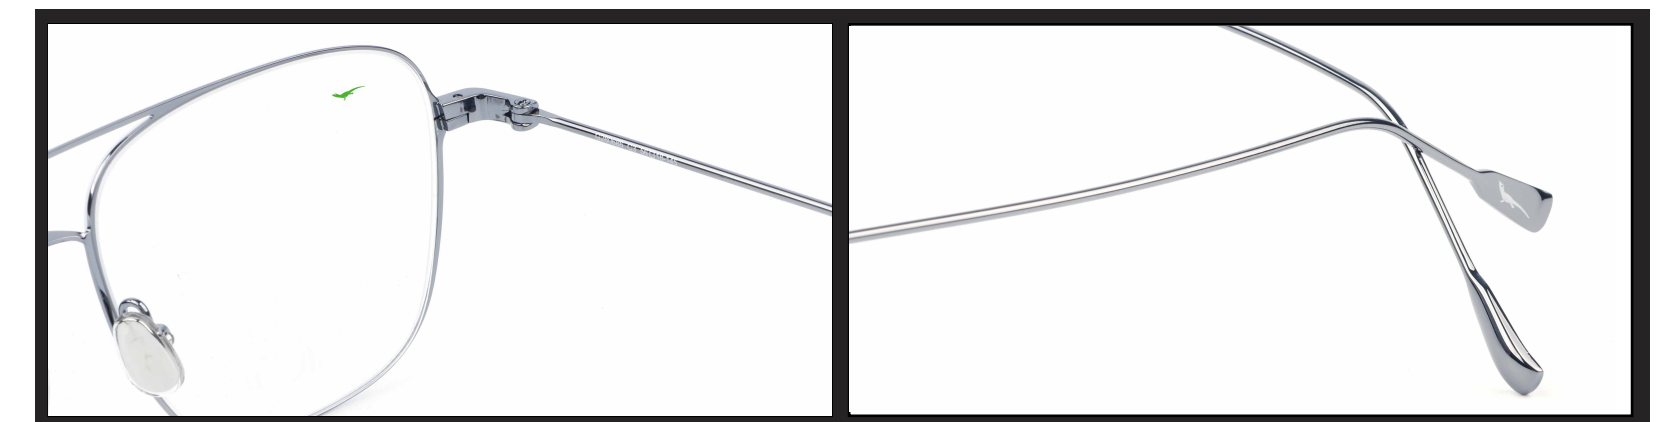

# Andesita

**Código: G280686**

Material: Titanium - Stainless Steel

56 mm

18 mm

145 mm

**GILDI**

# Basalto

**Código: G280688**

Material: Titanium - Stainless Steel

**GILDI**