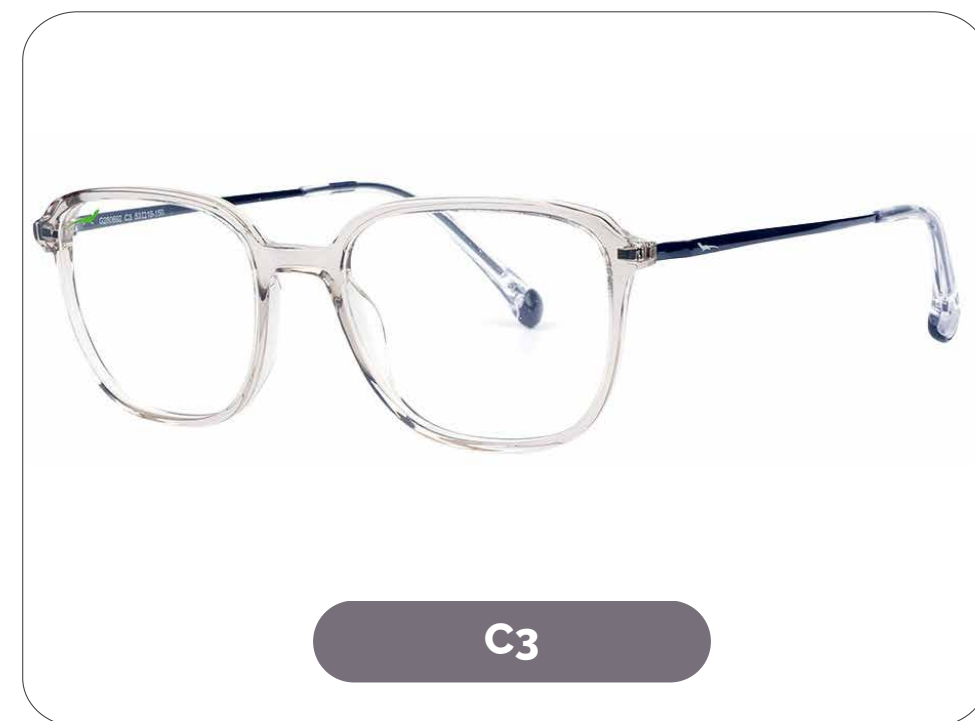

Gabro

Código: G280692

Material: Stainless Steel Temple

GILDI