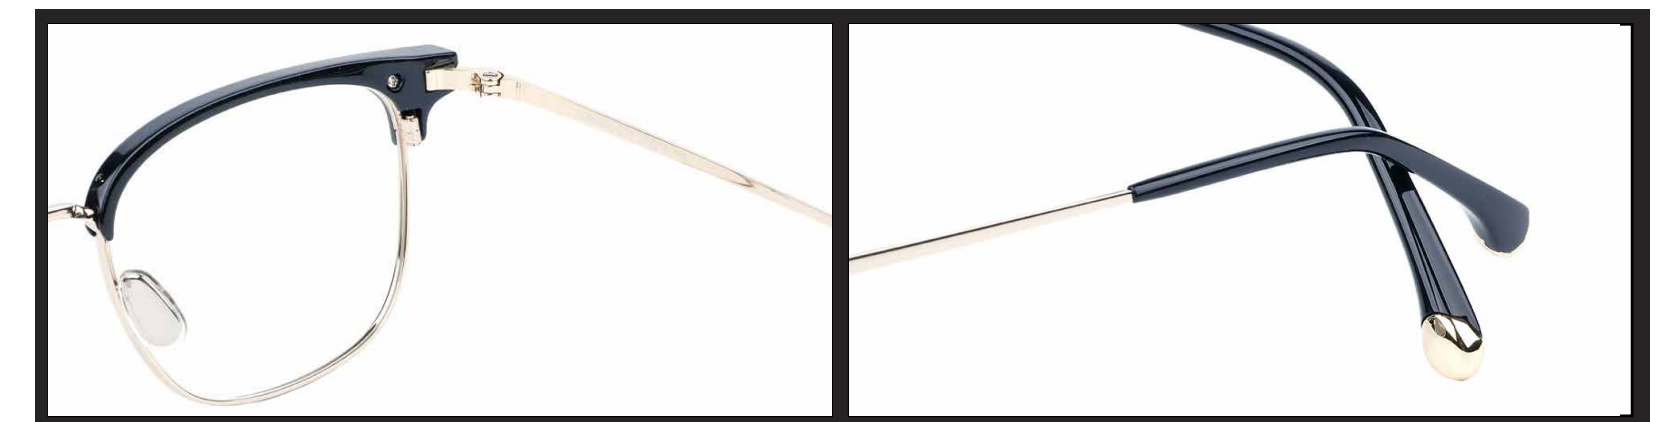

Código: G280690

Material: Stainless Steel Temple