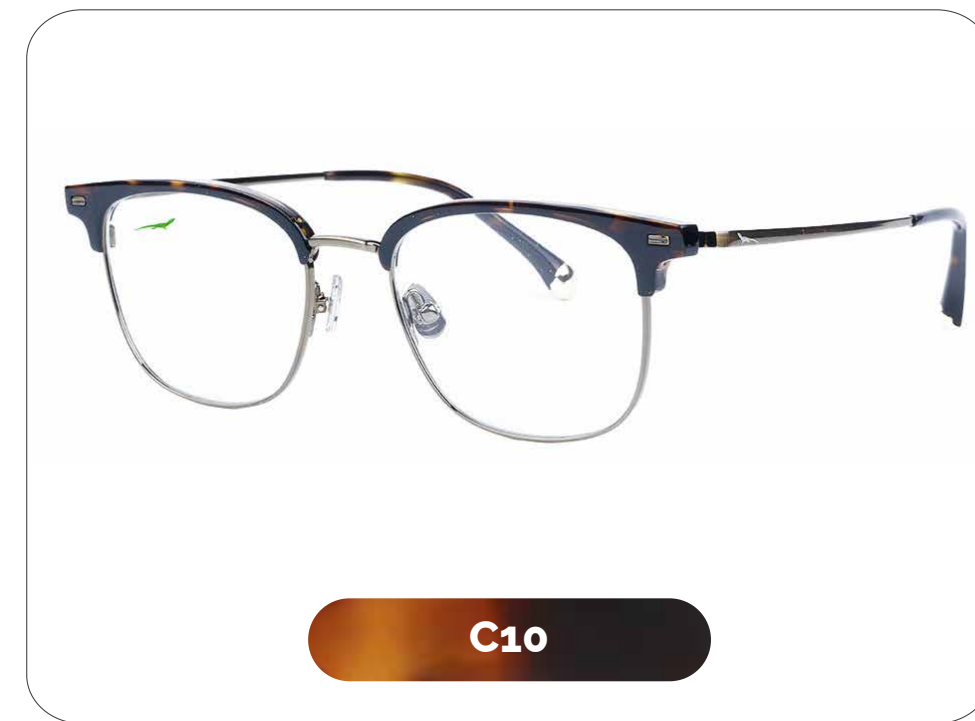

Picrita

Código: G280690

Material: Stainless Steel Temple

GILDI