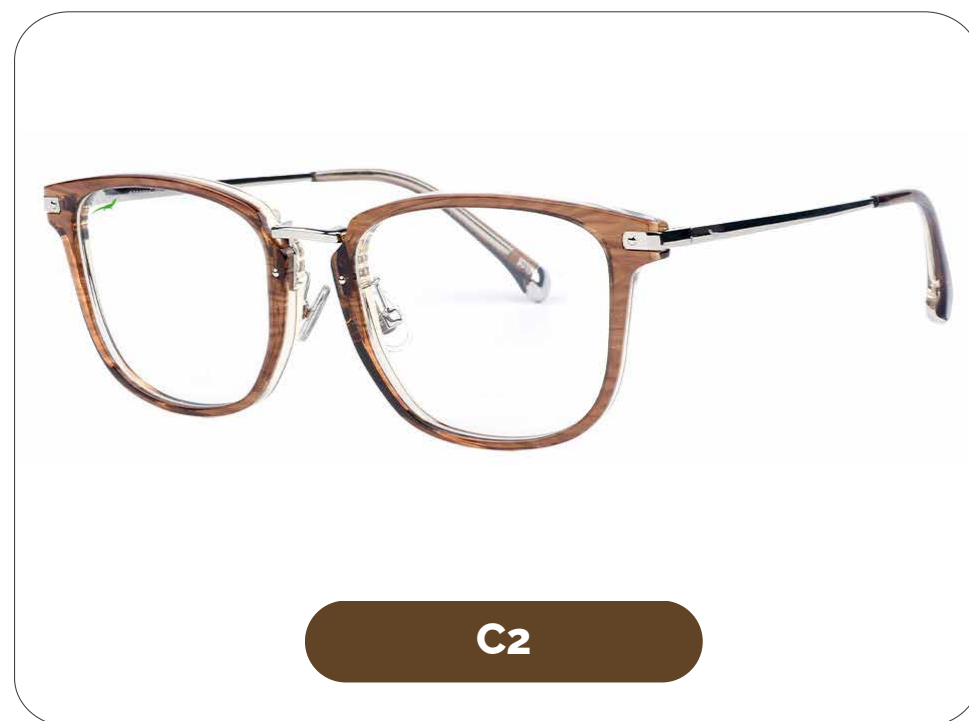

Tefra

Código: G280691

Material: Stainless Steel Temple

GILDI