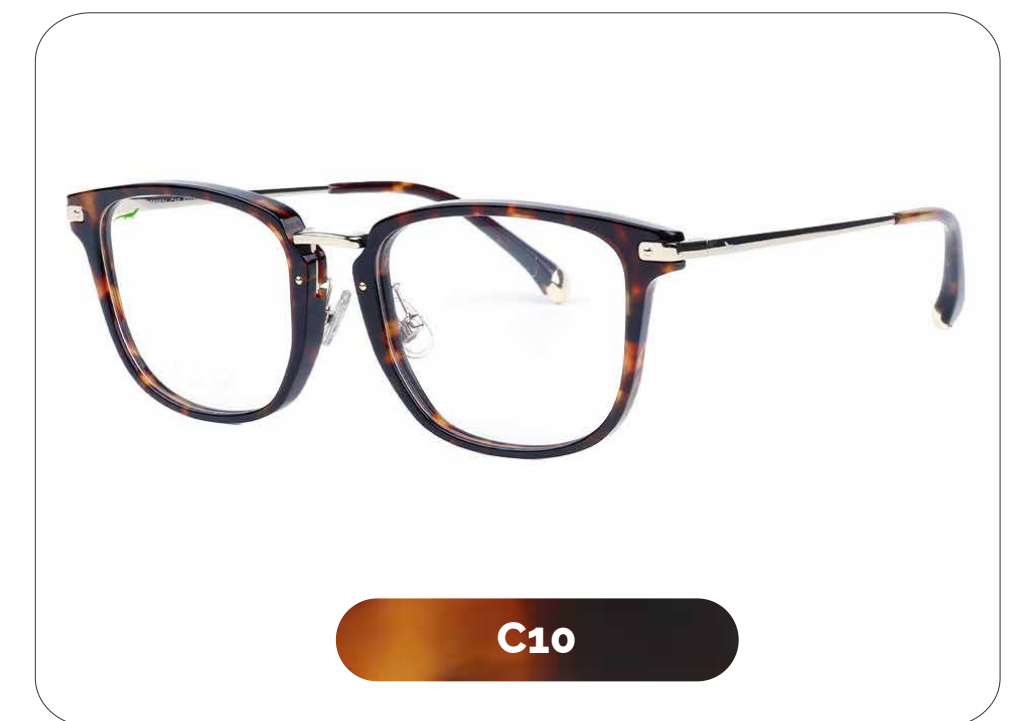

Tefra

Código: G280691

Material: Stainless Steel Temple

GILDI