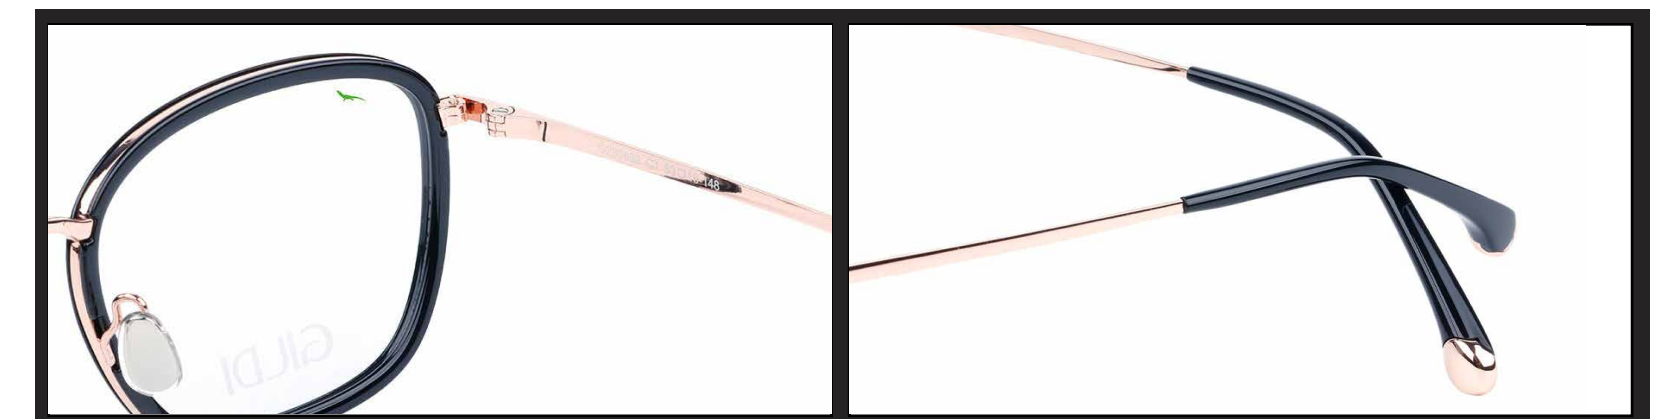

Granito

C1

AGOTADO

C2

C14

AGOTADO

C12

Código: G280689

Material: Stainless Steel Temple

53 mm

18 mm

148 mm

GILDI