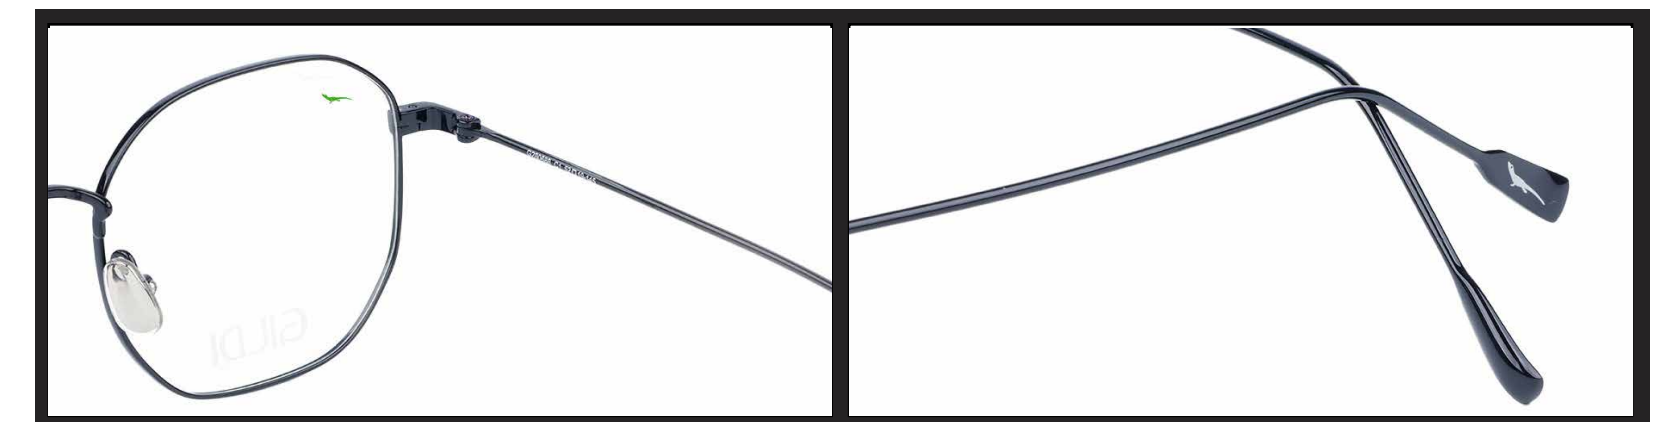

# Basalto

**Código: G280688**

Material: Titanium - Stainless Steel

**GILDI**