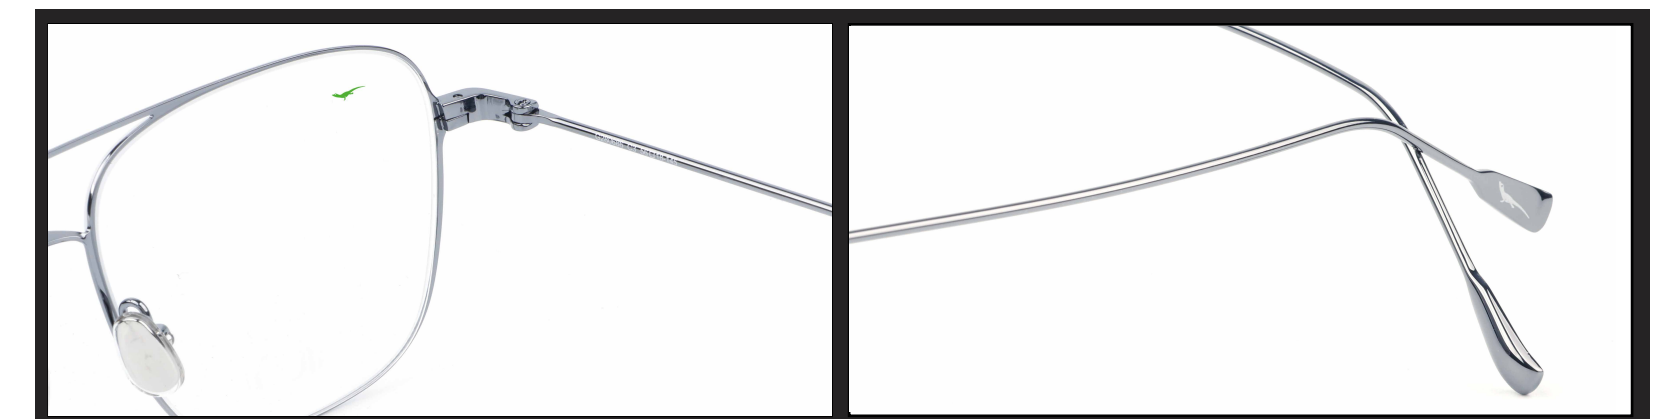

Las monturas de Minerals fusionan el refinamiento del acetato con la firmeza del acero templado, dando como resultado piezas elegantes, ligeras y sorprendentemente duraderas. Diseñadas para quienes buscan estilo con propósito, esta colección es una celebración de la naturaleza, reinterpretada para acompañarte en tu día a día con carácter, confort y distinción.

Descubre cómo la tierra inspira el diseño.

Andesita

Código: G280686

Material: Titanium - Stainless Steel

56 mm

18 mm

145 mm

GILDI

Ankaramita

Código: G280687

Material: Titanium - Stainless Steel

GILDI

Basalto

Código: G280688

Material: Titanium - Stainless Steel

GILDI