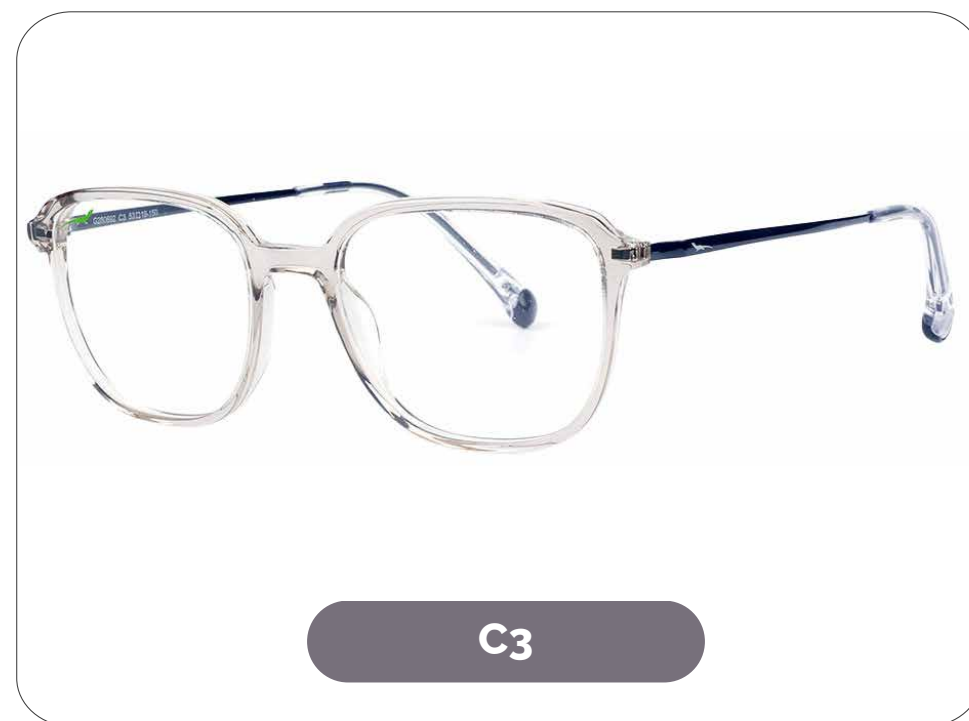

Gabro

Código: G280692

Material: Stainless Steel Temple

53 mm

19 mm

150 mm

GILDI