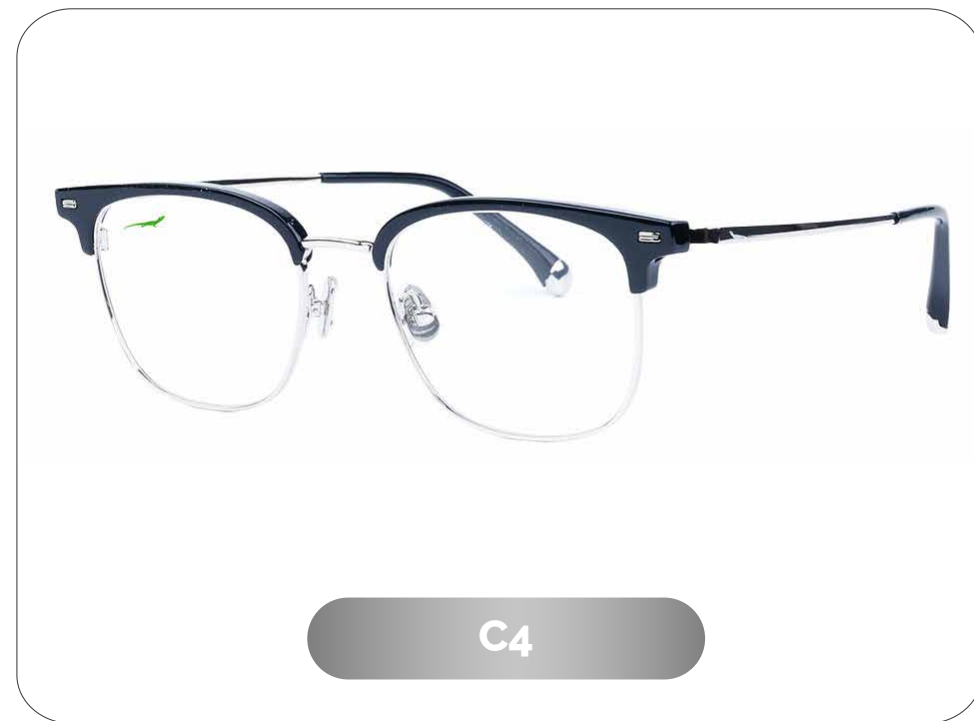

Granito

Código: G280689

Material: Stainless Steel Temple

GILDI

Picrita

Código: G280690

Material: Stainless Steel Temple

52 mm