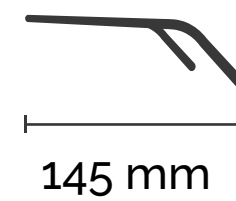

Código: G280688

Material: Titanium - Stainless Steel