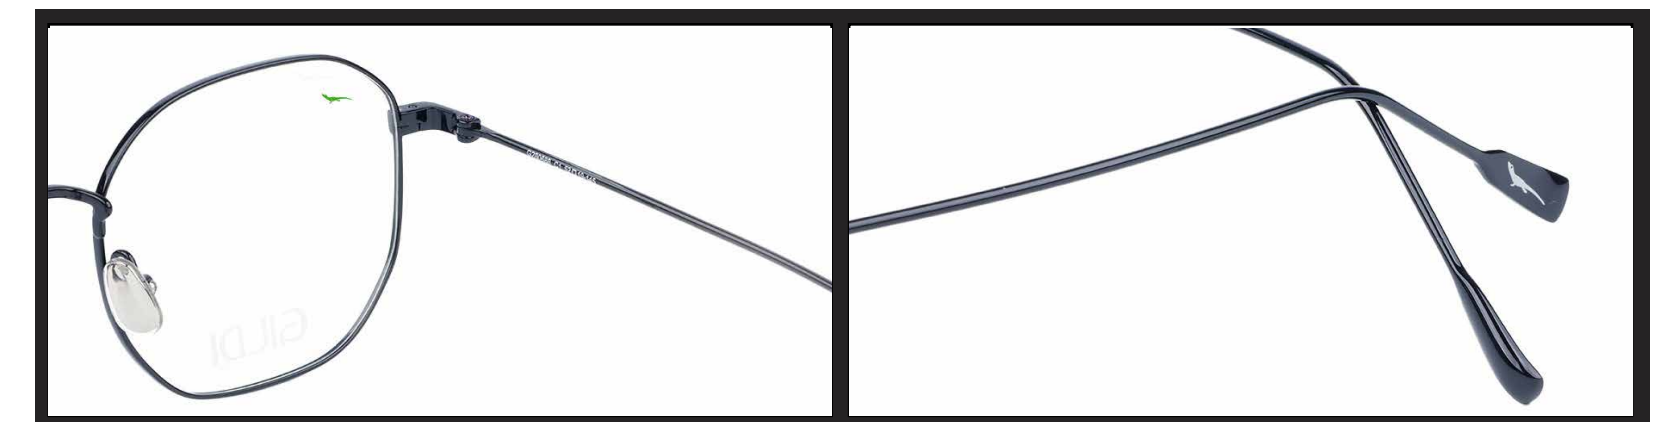

Ankaramita

Código: G280687

Material: Titanium - Stainless Steel

GILDI

Basalto

Código: G280688

Material: Titanium - Stainless Steel

GILDI