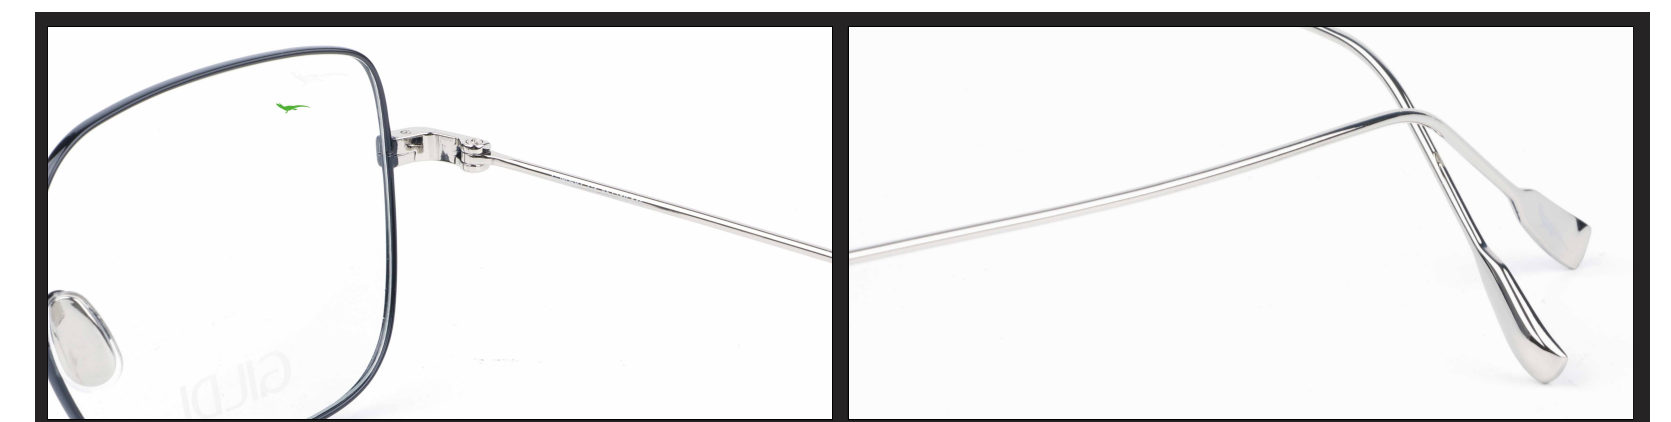

Código: G280687

Material: Titanium - Stainless Steel