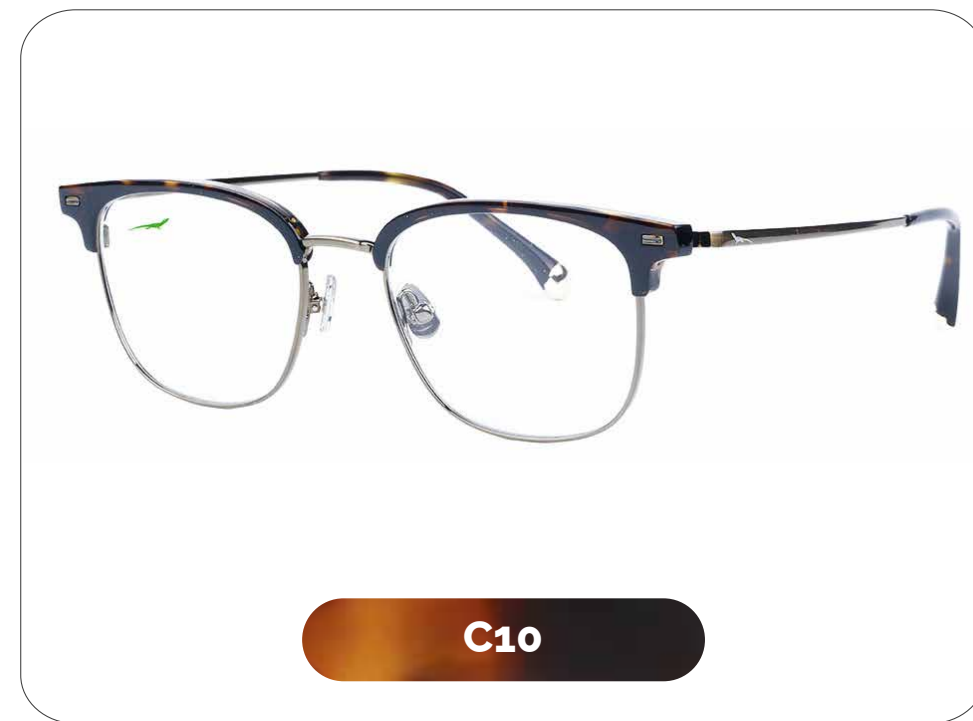

Granito

Código: G280689

Material: Stainless Steel Temple

GILDI

Picrita

Código: G280690

Material: Stainless Steel Temple

52 mm