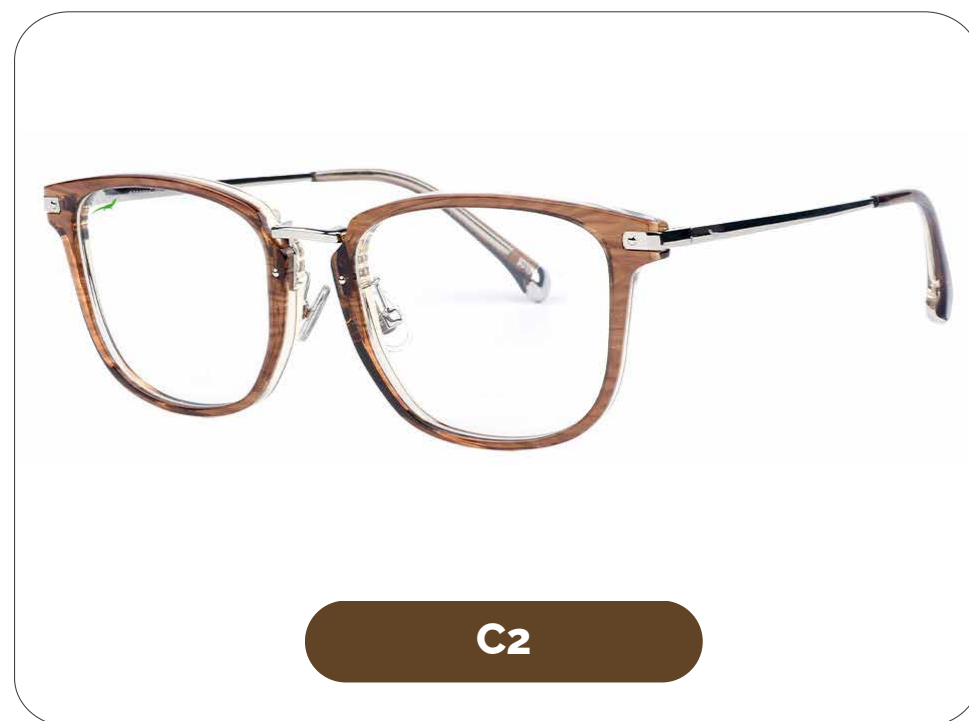

19 mm

148 mm

GILDI

Tefra

Código: G280691

Material: Stainless Steel Temple

53 mm

19 mm