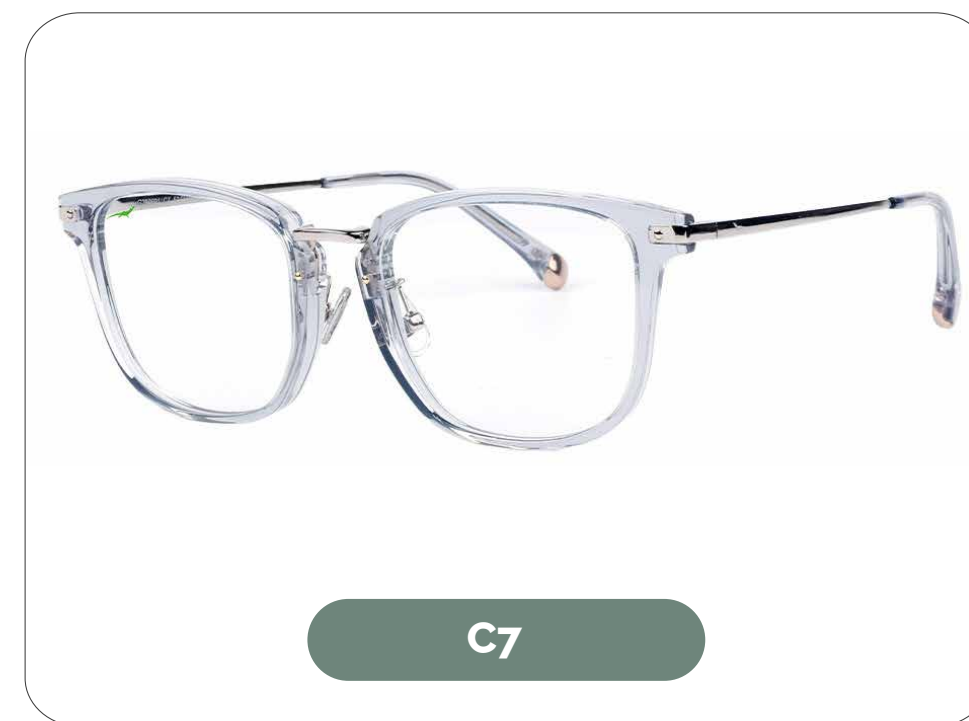

19 mm

148 mm

GILDI

Tefra

Código: G280691

Material: Stainless Steel Temple

53 mm

19 mm