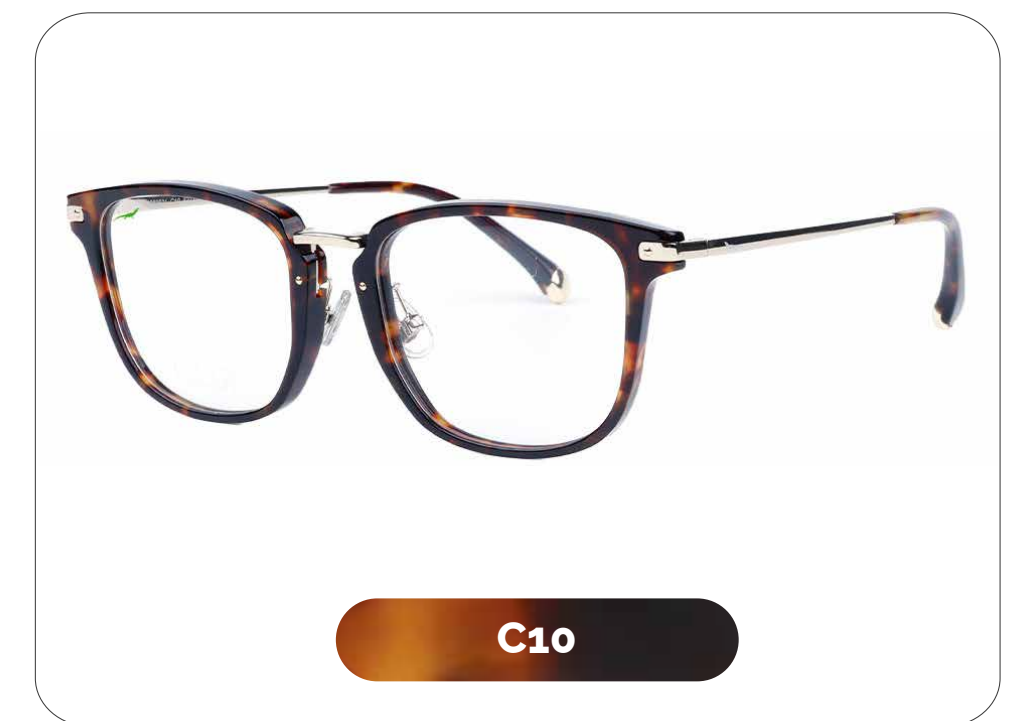

Tefra

Código: G280691

Material: Stainless Steel Temple

53 mm

19 mm

148 mm

GILDI