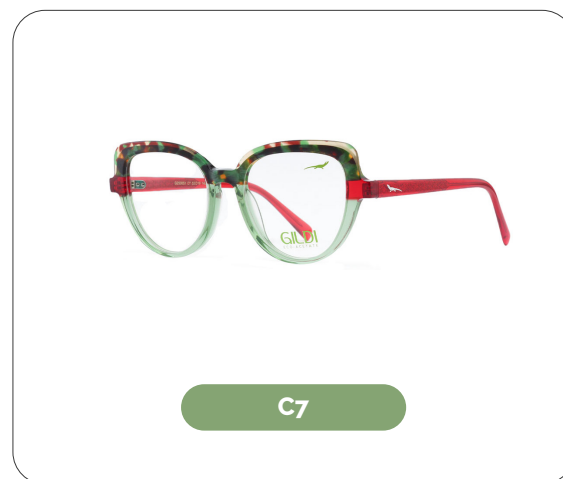

Bixa

Código: G250649

Material: Eco Acetate

51 mm

18 mm

148 mm

GILDI
ECO-ACETATE

Código: G250650

Material: Eco Acetate

50 mm

19 mm

140 mm

Lianas

Código: G250651

Material: Eco Acetate

52 mm

19 mm

140 mm

GILDI
ECO-ACETATE

Garcinia

Código: G250652

Material: Eco Acetate

49 mm

20 mm