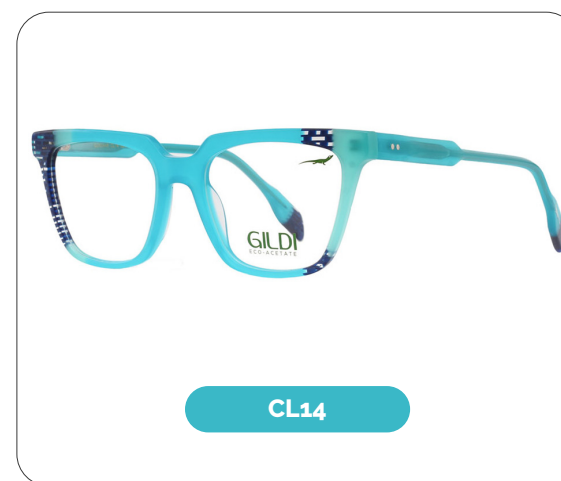

GILDI
ECO-ACETATE

Código: G250647

Material: Eco Acetate

53 mm

18 mm

145 mm

Orquídea

Código: G250648

Material: Eco Acetate

52 mm

18 mm

148 mm

C2

CL14

C7

GILDI
ECO-ACETATE

Bixa

Código: G250649

Material: Eco Acetate

51 mm

18 mm

148 mm

GILDI
ECO-ACETATE

Código: G250650

Material: Eco Acetate

50 mm

19 mm

140 mm

Lianas

Código: G250651

Material: Eco Acetate

52 mm