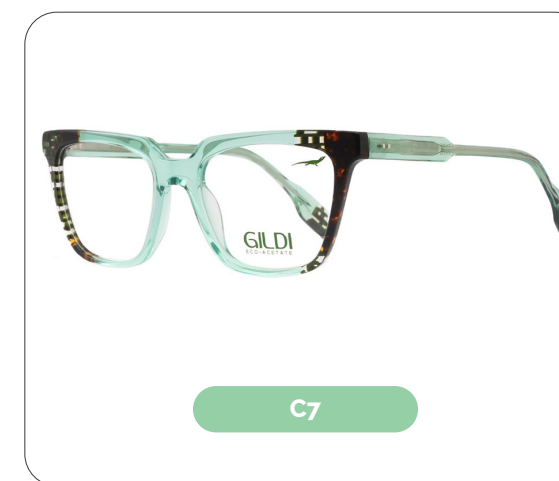

GILDI
ECO-ACETATE

Código: G250647

Material: Eco Acetate

53 mm

18 mm

145 mm

Orquídea

Código: G250648

Material: Eco Acetate

52 mm

18 mm

148 mm

C2

CL14

C7

GILDI
ECO-ACETATE

Bixa

Código: G250649

Material: Eco Acetate

51 mm

18 mm

148 mm

GILDI
ECO-ACETATE

Código: G250650

Material: Eco Acetate

50 mm

19 mm

140 mm

Lianas

Código: G250651

Material: Eco Acetate

52 mm