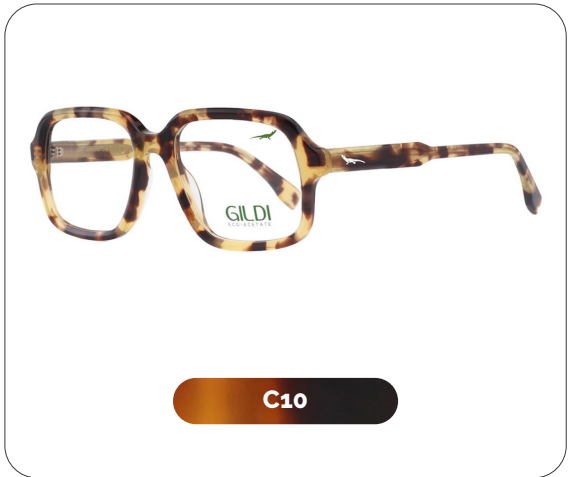

145 mm

GILDI
ECO-ACETATE

Castaño

Código: G750663

Material: Eco Acetate

GILDI
ECO-ACETATE

**Sangre de
Drago**

Código: G750664