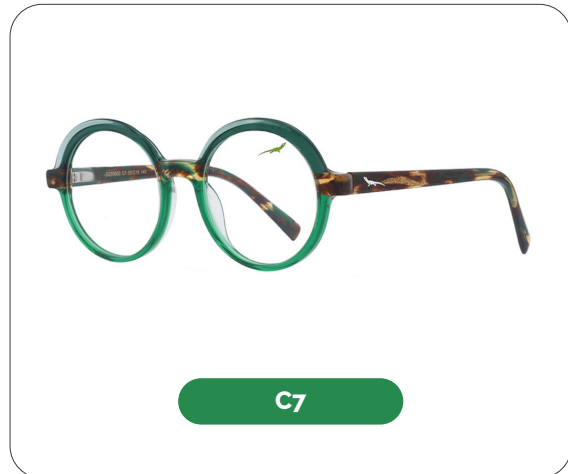

Material: Eco Acetate

50 mm

19 mm

140 mm

Lianas

Código: G250651

Material: Eco Acetate

52 mm