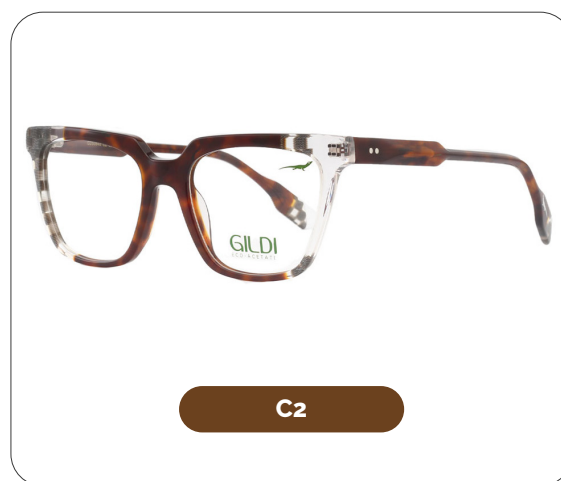

GILDI
ECO-ACETATE

Código: G250647

Material: Eco Acetate

53 mm

18 mm

145 mm

Orquídea

Código: G250648

Material: Eco Acetate

52 mm

18 mm

148 mm

C2

CL14

C7

GILDI
ECO-ACETATE

Bixa

Código: G250649

Material: Eco Acetate

51 mm

18 mm

148 mm

GILDI
ECO-ACETATE

Código: G250650