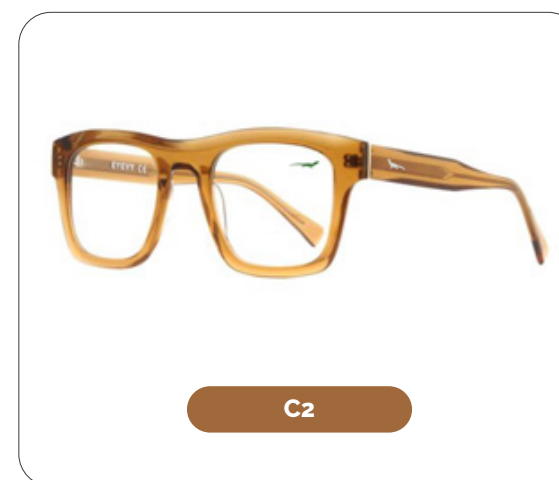

Código: G260656

Material: Eco Acetate

51 mm

23 mm

145 mm