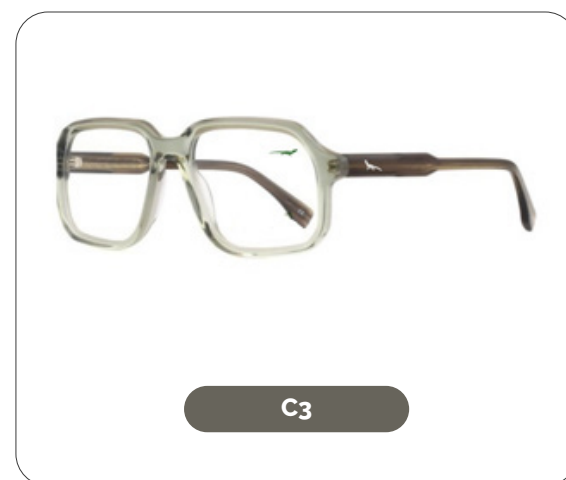

Código: G750664

Material: Eco Acetate

54 mm

21 mm

145 mm

GILDI
ECO-ACETATE

Durio

Código: G750667