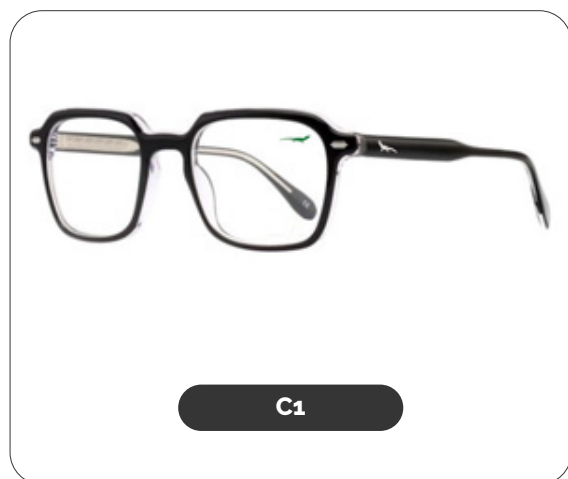

Código: G750661

Material: Eco Acetate

51 mm

20 mm

145 mm

GILDI
ECO-ACETATE

Código: G750662

Material: Eco Acetate