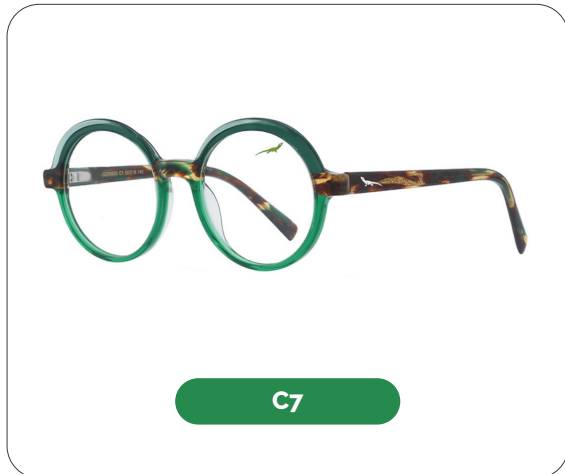

148 mm

GILDI
ECO-ACETATE

Código: G250650

Material: Eco Acetate

50 mm

19 mm

140 mm

Lianas