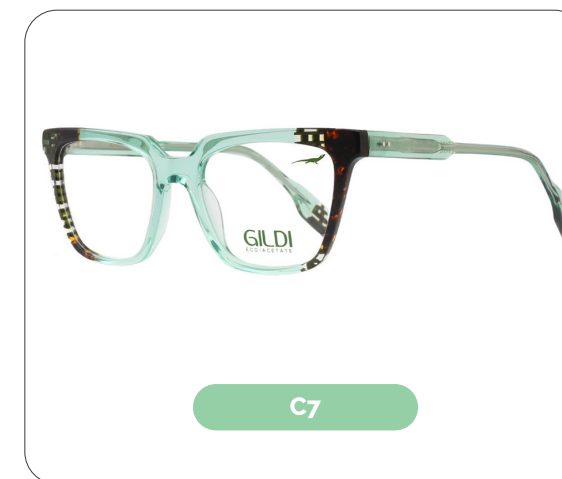

C1

C2

C12

C3

GILDI
ECO-ACETATE

Victoria

Código: G250647

Material: Eco Acetate

53 mm

18 mm

145 mm

GILDI
ECO-ACETATE

Orquídea

Código: G250648

Material: Eco Acetate

52 mm

18 mm

148 mm

GILDI
ECO-ACETATE

Bixa

Código: G250649

Material: Eco Acetate

51 mm

18 mm