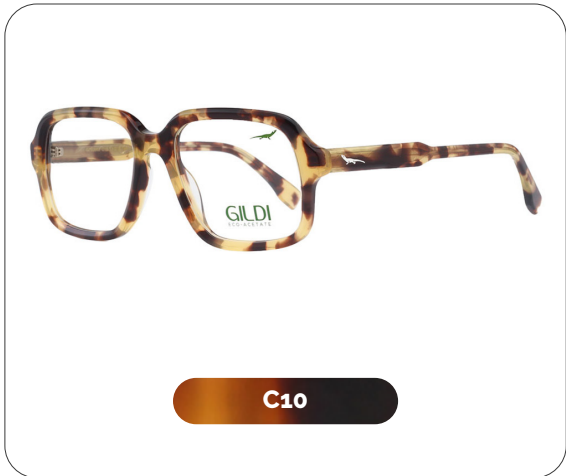

50 mm

23 mm

145 mm

Castaño

Código: G750663

Material: Eco Acetate

GILDI
ECO-ACETATE

**Sangre de
Drago**