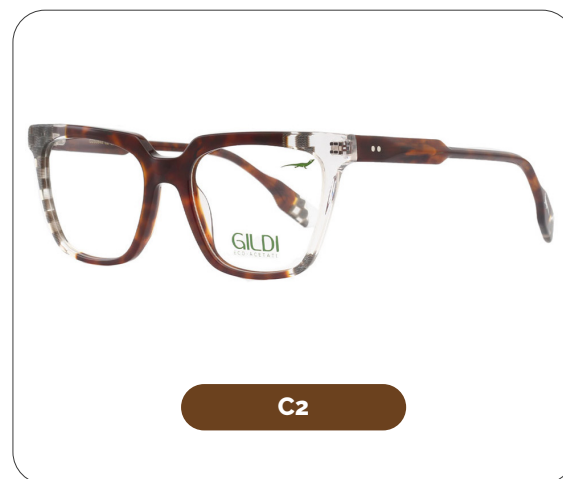

C1

C2

C12

C3

GILDI
ECO-ACETATE

Victoria

Código: G250647

Material: Eco Acetate

53 mm

18 mm

145 mm

GILDI
ECO-ACETATE

Orquídea

Código: G250648

Material: Eco Acetate

52 mm

18 mm

148 mm

GILDI
ECO-ACETATE

Bixa

Código: G250649

Material: Eco Acetate

51 mm

18 mm