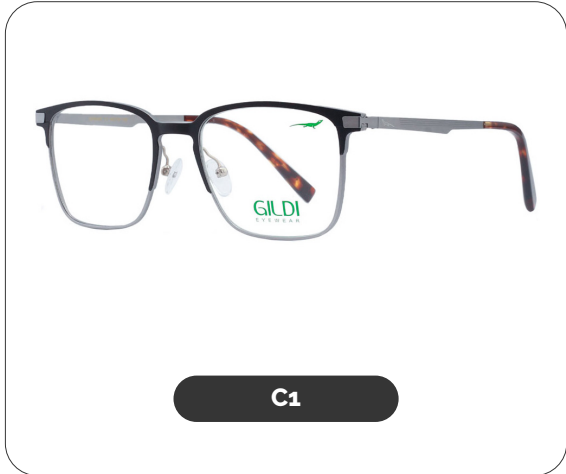

Código: G750664

Material: Eco Acetate

54 mm

21 mm

145 mm

GILDI
ECO-ACETATE

Durio

Código: G750667

Material: Aluminum

54 mm

19 mm

145 mm

GILDI
EYEWEAR

CONTACTAR A UN ASESOR GILDI

info@gildi.co | [@gildiyeewear](https://www.instagram.com/gildiyeewear) | www.gildiyeewear.com