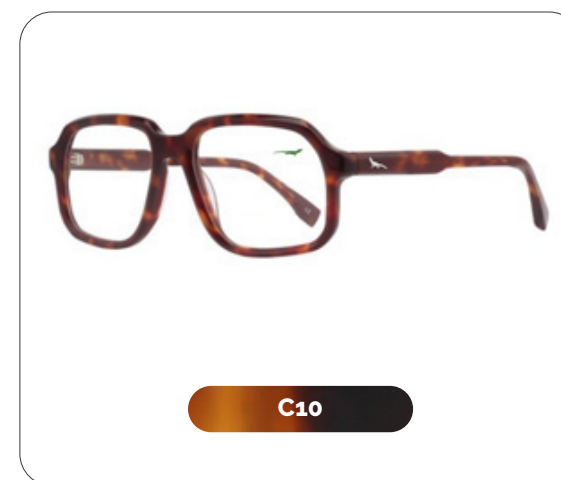

Código: G750664

Material: Eco Acetate

54 mm

21 mm

145 mm

GILDI
ECO-ACETATE

Durio

Código: G750667