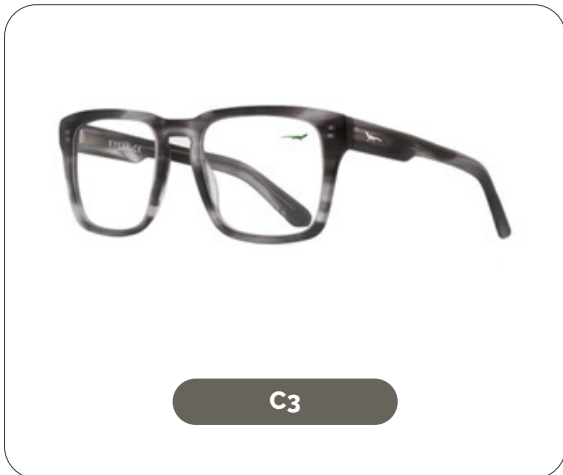

C2

GILDI
ECO-ACETATE

Código: G650657

Material: Eco Acetate

53 mm

21 mm

145 mm

C3