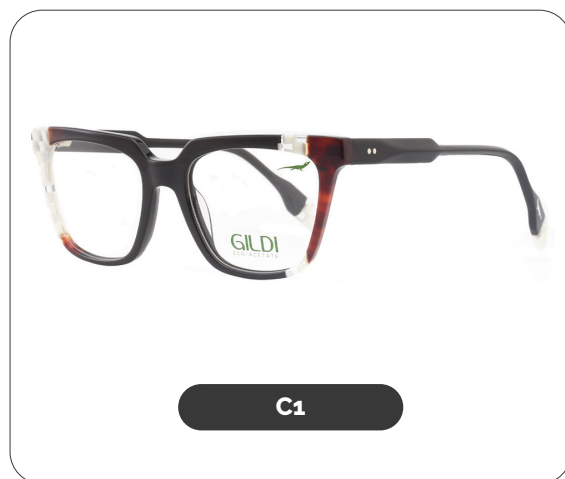

C1

C2

C12

C3

GILDI
ECO-ACETATE

Victoria

Código: G250647

Material: Eco Acetate

53 mm

18 mm

145 mm

GILDI
ECO-ACETATE

Orquídea

Código: G250648

Material: Eco Acetate

52 mm

18 mm

148 mm

GILDI
ECO-ACETATE

Bixa

Código: G250649

Material: Eco Acetate

51 mm

18 mm