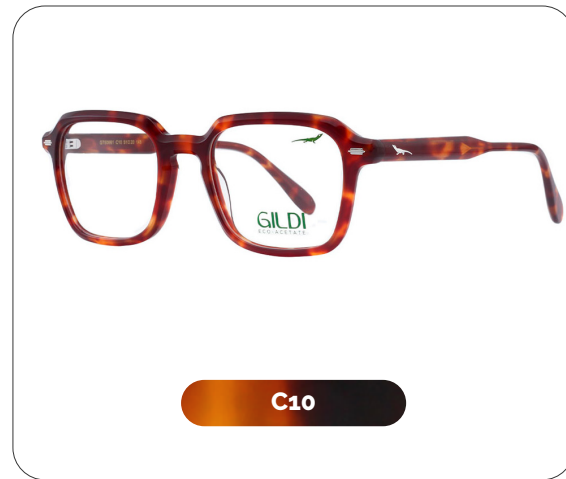

Código: G750661

Material: Eco Acetate

51 mm

20 mm

145 mm

GILDI
ECO-ACETATE

Código: G750662

Material: Eco Acetate