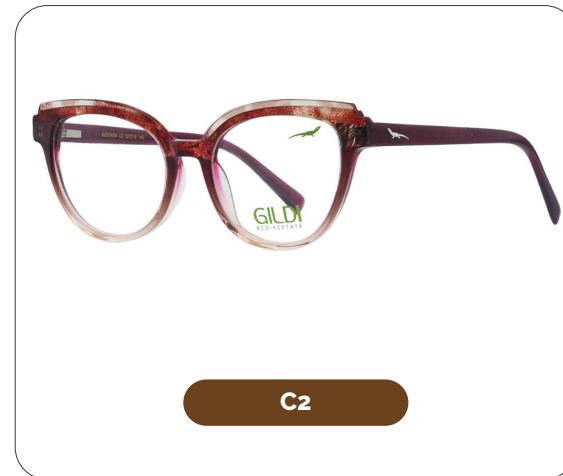

Material: Eco Acetate

52 mm

18 mm

140 mm

GILDI
ECO-ACETATE

Código: G260655

Material: Eco Acetate

53 mm

21 mm

145 mm

Charapilla

Código: G260656

Material: Eco Acetate

51 mm

23 mm

145 mm