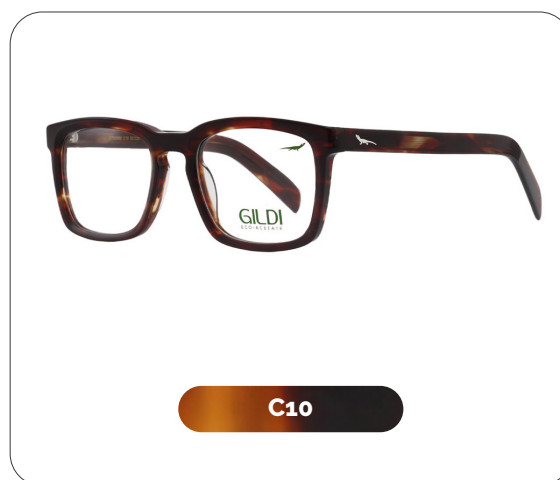

Carqueja

Código: G750660

Material: Eco Acetate

52 mm

20 mm

145 mm

GILDI
ECO-ACETATE

Acérola