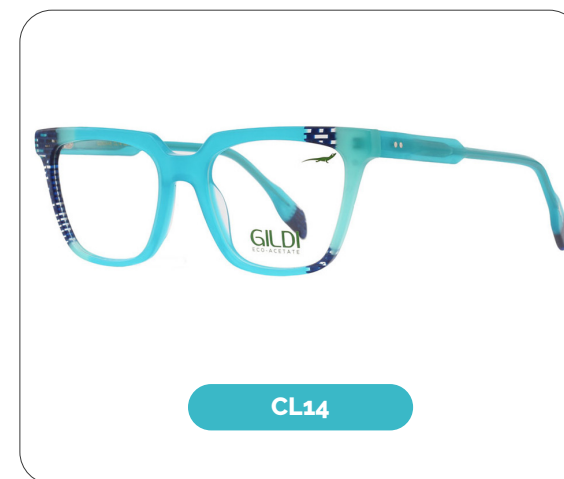

C1

C2

C12

C3

GILDI
ECO-ACETATE

Victoria

Código: G250647

Material: Eco Acetate

53 mm

18 mm

145 mm

GILDI
ECO-ACETATE

Orquídea

Código: G250648

Material: Eco Acetate

52 mm

18 mm

148 mm

GILDI
ECO-ACETATE

Bixa

Código: G250649

Material: Eco Acetate

51 mm

18 mm