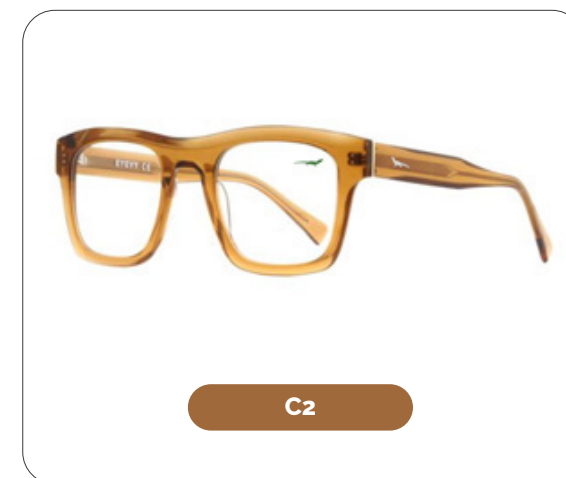

21 mm

145 mm

Charapilla

Código: G260656

Material: Eco Acetate

51 mm

23 mm

145 mm