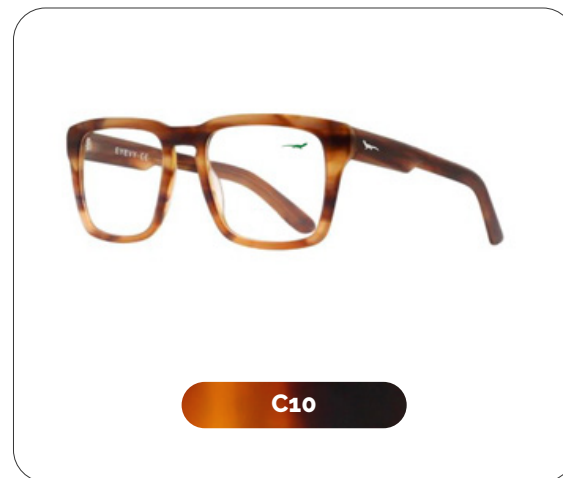

Código: G650657

Material: Eco Acetate

53 mm

21 mm

145 mm

C10

C11

Código: G750658

Material: Eco Acetate

51 mm

19 mm

145 mm

Espinheira
Santa

Código: G750659

Material: Eco Acetate

50 mm