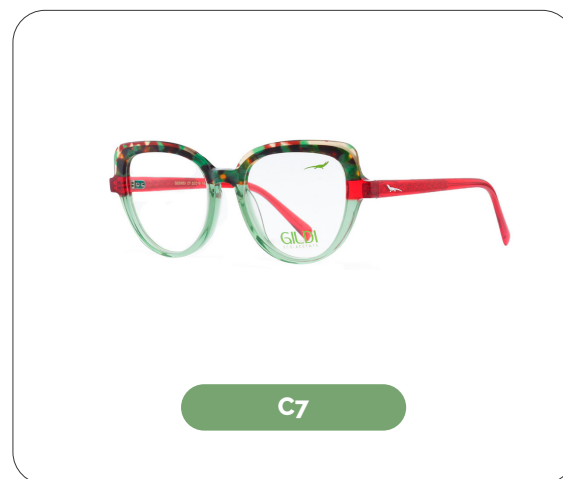

Código: G250647

Material: Eco Acetate

53 mm

18 mm

145 mm

GILDI
ECO-ACETATE

Orquídea

Código: G250648

19 mm

140 mm

Lianas

Código: G250651

Material: Eco Acetate

52 mm

19 mm

140 mm

GILDI
ECO-ACETATE

Garcinia

Código: G250652

Material: Eco Acetate

49 mm

20 mm

140 mm

C5 - C7