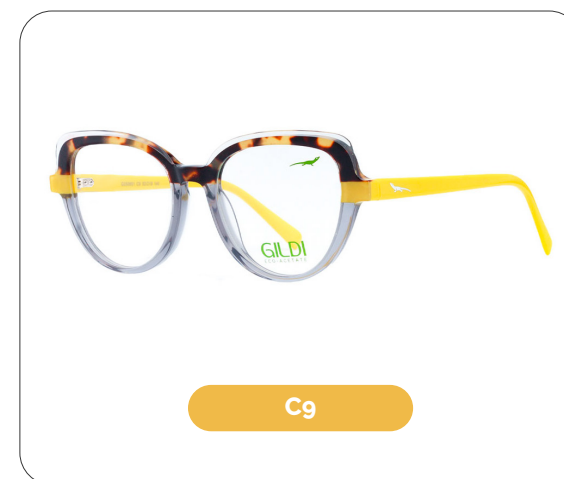

Código: G250647

Material: Eco Acetate

53 mm

18 mm

145 mm

GILDI
ECO-ACETATE

Orquídea

Código: G250648

Material: Eco Acetate

52 mm

18 mm

148 mm

GILDI
ECO-ACETATE

Código: G250650

Material: Eco Acetate

50 mm

19 mm

140 mm

Lianas

Código: G250651

Material: Eco Acetate

52 mm

19 mm

140 mm

GILDI
ECO-ACETATE

Garcinia

Código: G250652

Material: Eco Acetate

49 mm

20 mm

140 mm

C5 - C7