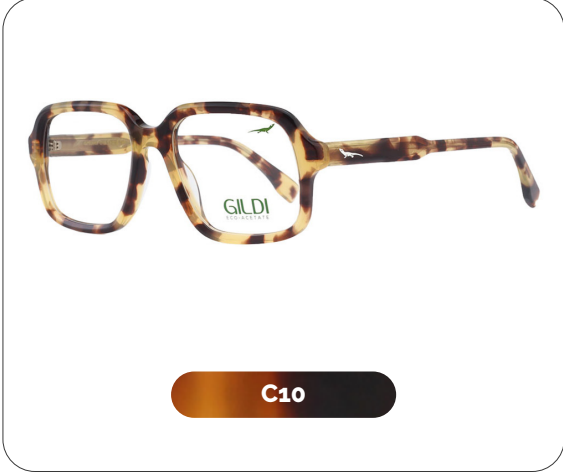

Código: G750663

Material: Eco Acetate