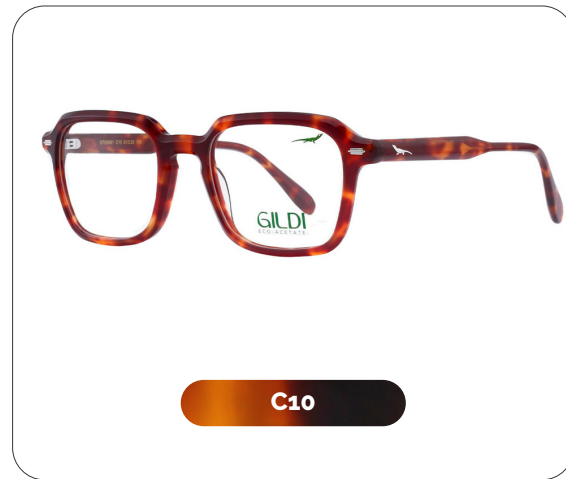

145 mm

GILDI
ECO-ACETATE

Acérola

Código: G750661

Material: Eco Acetate

51 mm

20 mm

145 mm