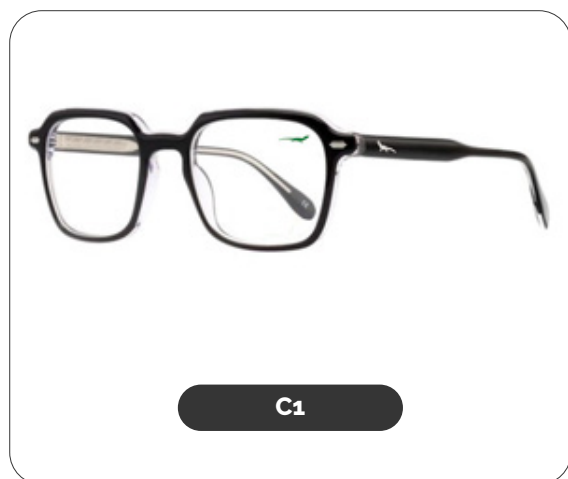

145 mm

GILDI
ECO-ACETATE

Acérola

Código: G750661

Material: Eco Acetate

51 mm

20 mm

145 mm