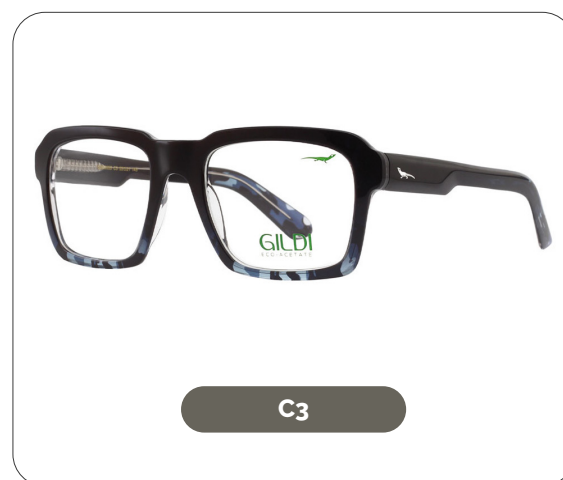

140 mm

GILDI
ECO-ACETATE

Isula

Código: G260655

Material: Eco Acetate

53 mm

21 mm

145 mm