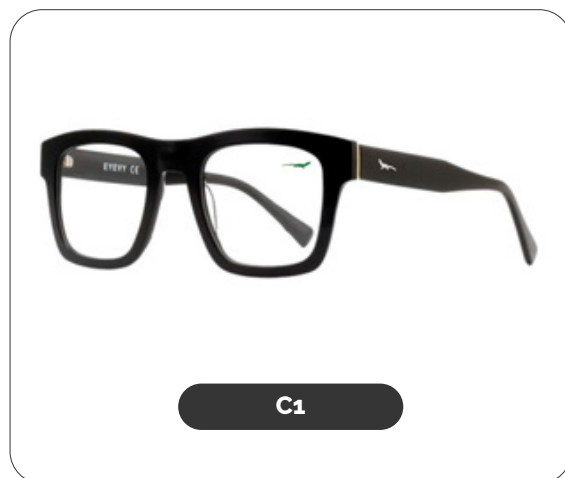

GILDI
ECO-ACETATE

Charapilla

Código: G260656

Material: Eco Acetate

51 mm

23 mm

145 mm

GILDI
ECO-ACETATE

Código: G650657

Material: Eco Acetate

53 mm

21 mm

145 mm

C10

C11

Código: G750658

Material: Eco Acetate

51 mm

19 mm

145 mm

Espinheira
Santa

Código: G750659

Material: Eco Acetate

50 mm