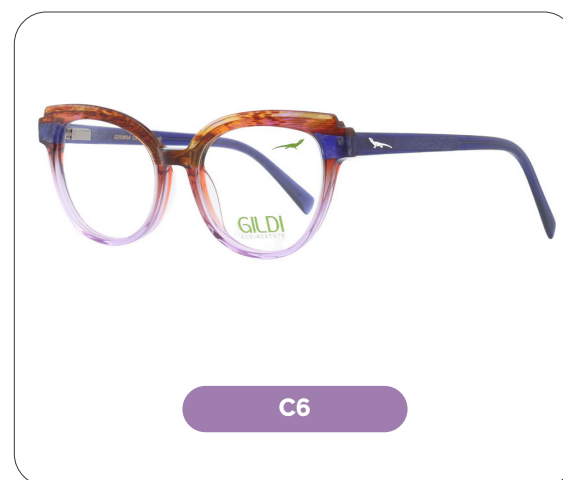

GILDI
ECO-ACETATE