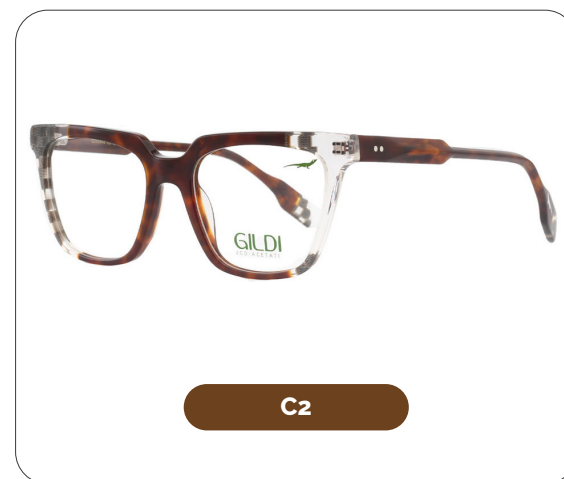

Código: G250647

Material: Eco Acetate

53 mm

18 mm

145 mm

GILDI
ECO-ACETATE

Orquídea

Código: G250648

Material: Eco Acetate

52 mm

18 mm

148 mm

GILDI
ECO-ACETATE

Código: G250650

Material: Eco Acetate

50 mm

19 mm

140 mm

Lianas

Código: G250651

Material: Eco Acetate

52 mm

19 mm

140 mm