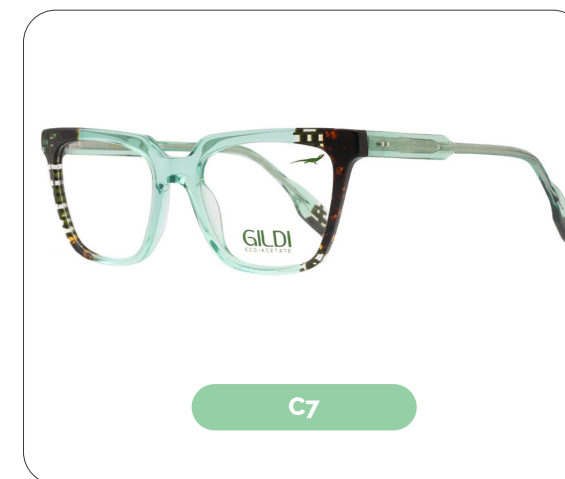

Código: G250647

Material: Eco Acetate

53 mm

18 mm

145 mm

GILDI
ECO-ACETATE

Orquídea

Código: G250648

Material: Eco Acetate

52 mm

18 mm

148 mm

GILDI
ECO-ACETATE

Código: G250650

Material: Eco Acetate

50 mm

19 mm

140 mm

Lianas

Código: G250651

Material: Eco Acetate

52 mm

19 mm

140 mm