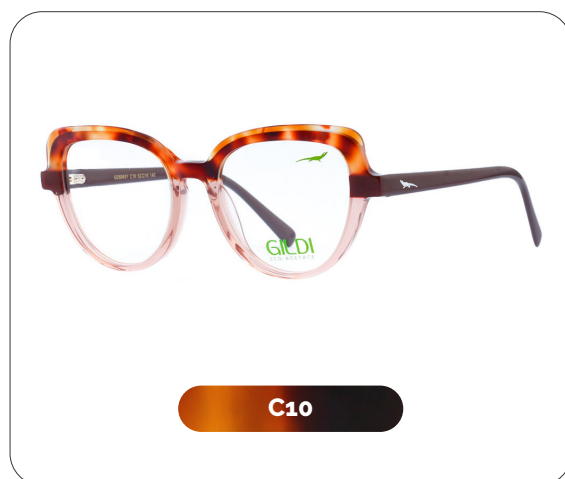

Material: Eco Acetate

52 mm

18 mm

148 mm

GILDI
ECO-ACETATE

Código: G250650

Material: Eco Acetate

50 mm

19 mm

140 mm

Lianas

Código: G250651

Material: Eco Acetate

52 mm

19 mm

140 mm

GILDI
ECO-ACETATE

Garcinia

Código: G250652

Material: Eco Acetate

49 mm

20 mm

140 mm

C5 - C7