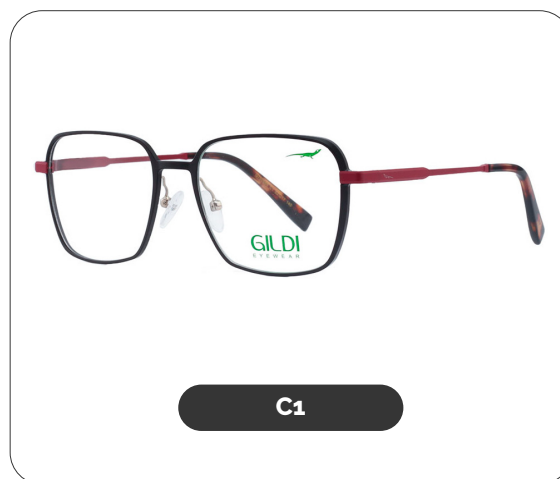

18 mm

140 mm

GILDI
EYEWEAR

Código: G750666

Material: Aluminum

52 mm

17 mm

140 mm