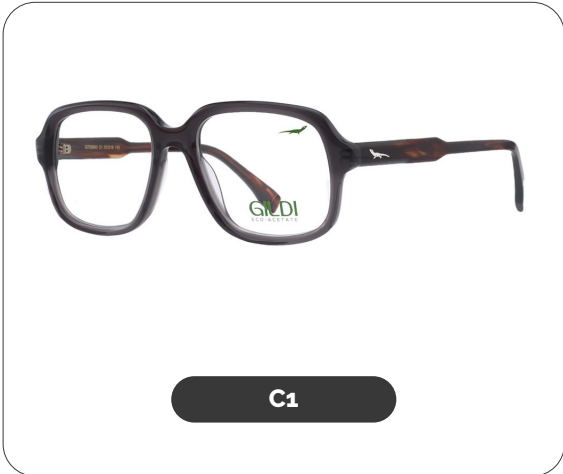

Código: G750663

Material: Eco Acetate