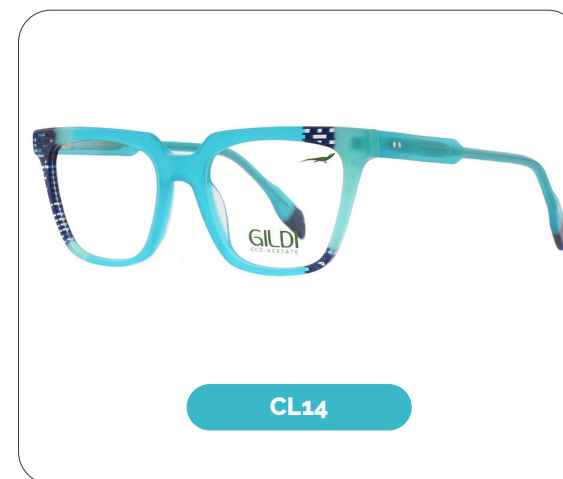

Código: G250647

Material: Eco Acetate

53 mm

18 mm

145 mm

GILDI
ECO-ACETATE

Orquídea

Código: G250648

Material: Eco Acetate

52 mm

18 mm

148 mm

GILDI
ECO-ACETATE

Código: G250650

Material: Eco Acetate

50 mm

19 mm

140 mm

Lianas

Código: G250651

Material: Eco Acetate

52 mm

19 mm

140 mm