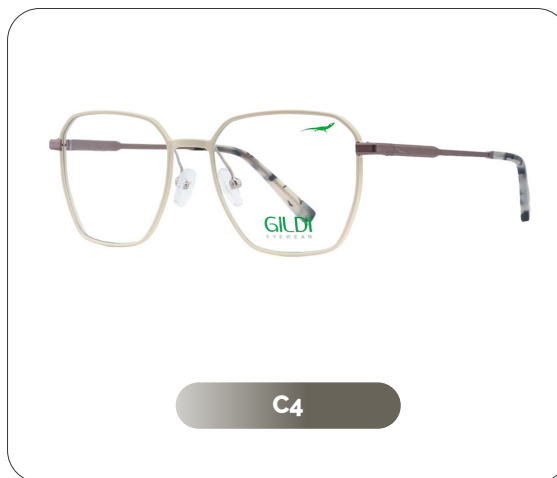

54 mm

21 mm

145 mm

GILDI
ECO-ACETATE

ZIBETHINUS

Código: G750665

Material: Aluminum

53 mm

18 mm

140 mm

GILDI
EYEWEAR

Código: G750666

Material: Aluminum

52 mm

17 mm

140 mm