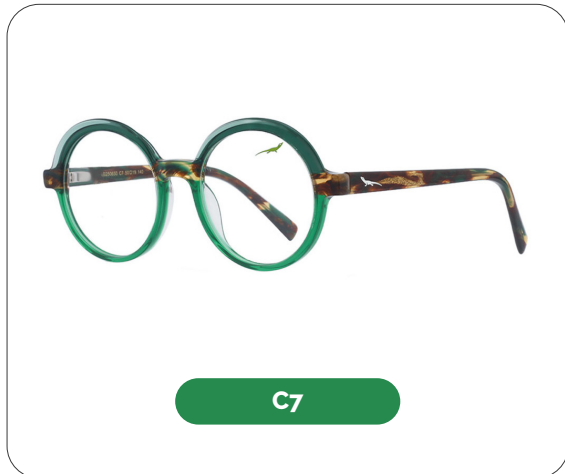

Material: Eco Acetate

52 mm

18 mm

148 mm

GILDI
ECO-ACETATE

Código: G250650

Material: Eco Acetate

50 mm

19 mm

140 mm

Lianas

Código: G250651

Material: Eco Acetate

52 mm

19 mm

140 mm