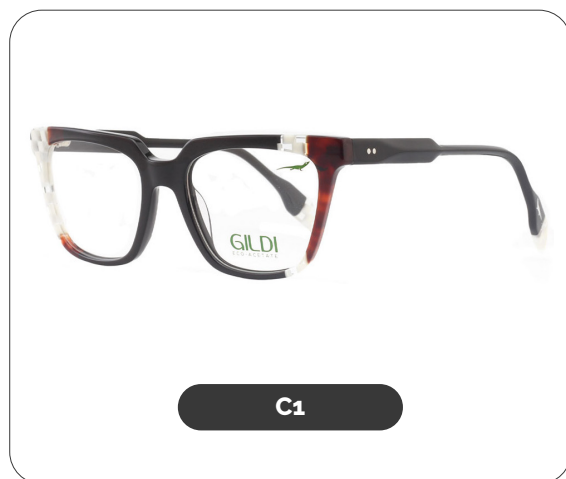

Código: G250647

Material: Eco Acetate

53 mm

18 mm

145 mm

GILDI
ECO-ACETATE

Orquídea

Código: G250648

Material: Eco Acetate

52 mm

18 mm

148 mm

GILDI
ECO-ACETATE

Código: G250650

Material: Eco Acetate

50 mm

19 mm

140 mm

Lianas

Código: G250651

Material: Eco Acetate

52 mm

19 mm

140 mm