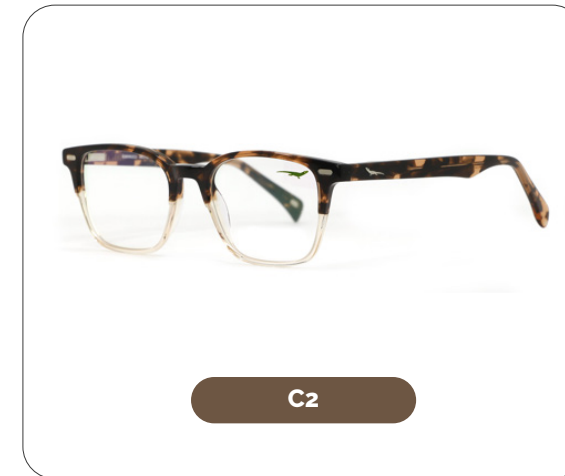

Mauritia

Código: G260562

Material: Acetate

48 mm

19 mm

140 mm

GILDI