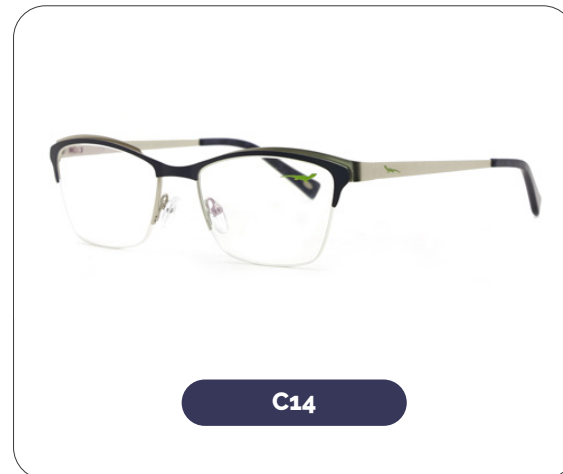

# Passiflora

**Código: G260547**

Calophylum | Material: Metal

54 mm

18 mm

135 mm

C14

**GILDI**