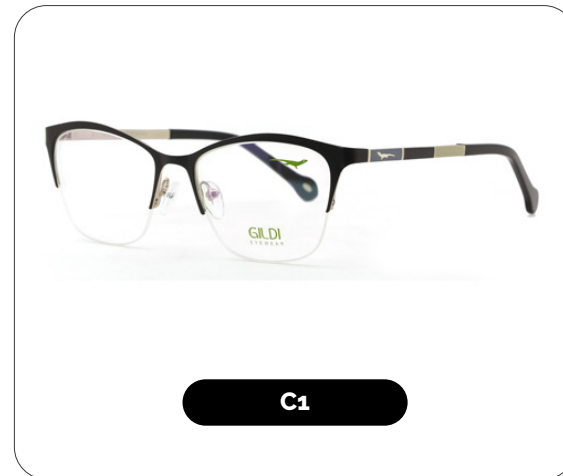

# Inga

**Código: G260557**

Material: Metal

55 mm

19 mm

140 mm

**GILDI**

# Clusia

**Código: G260548**

Material: Acetate

53 mm

17 mm

140 mm

C1

C2