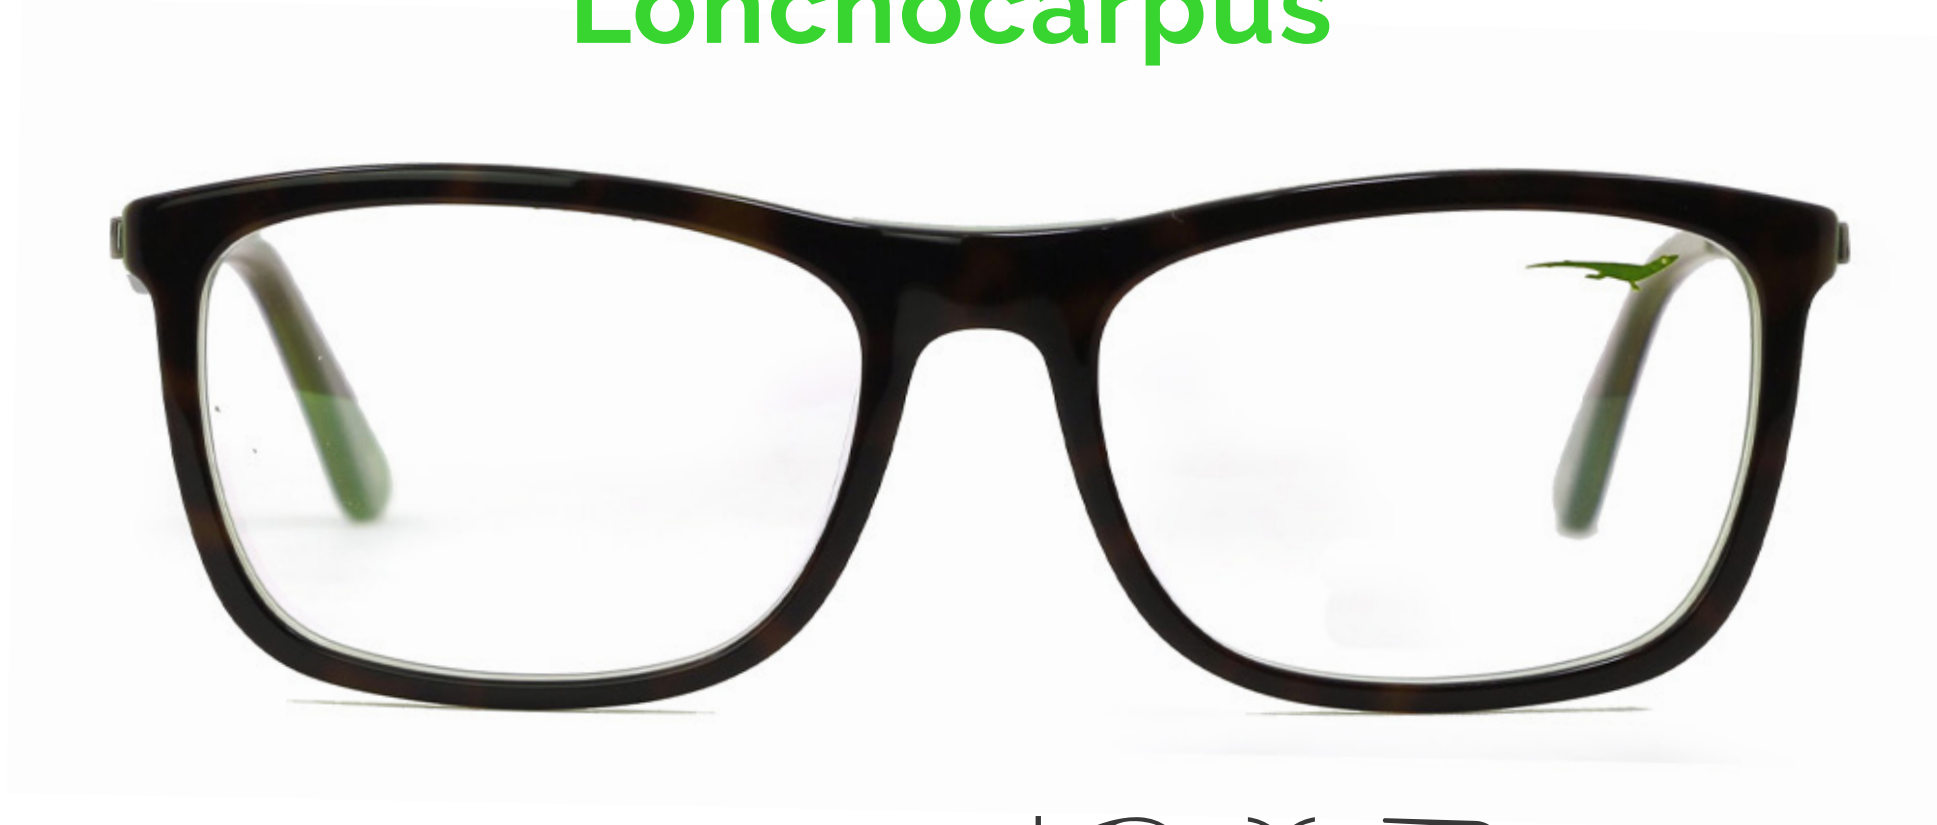

Lonchocarpus

Código: G260559

Material: Acetate

55 mm

17 mm

145 mm