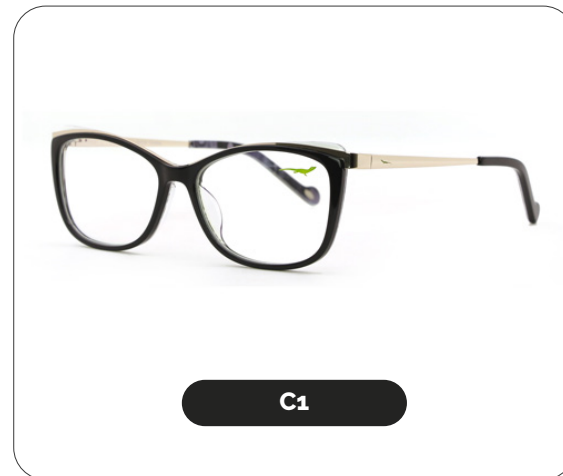

# Nuez de Brasil

**Código: G270565**

Material: Acetate

53 mm

16 mm

135 mm

C1

C13