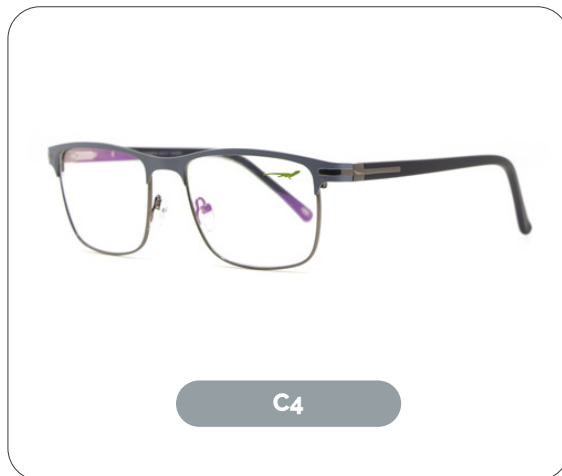

# Ficus

**Código: G260482**

Material: Metal - Acetate

54 mm

17 mm

140 mm

**GILDI**