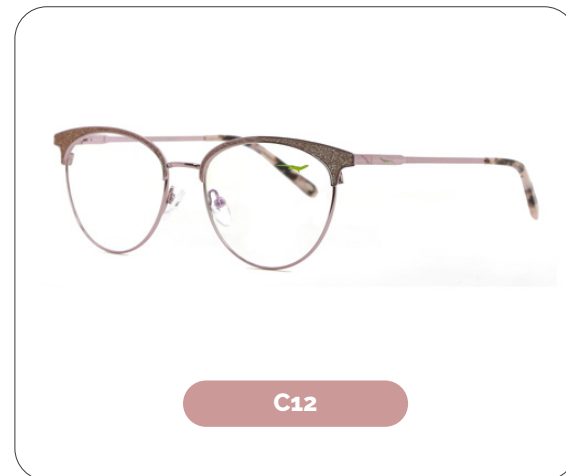

# Pouteria

**Código: G260568**

Material: Metal

51 mm

16 mm

140 mm

**GILDI**