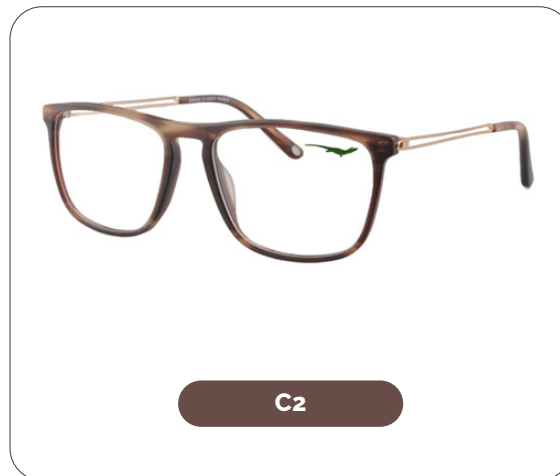

# Palicourea

**Código: G260638**

Material: Acetate

53 mm

17 mm

143 mm

**GILDI**