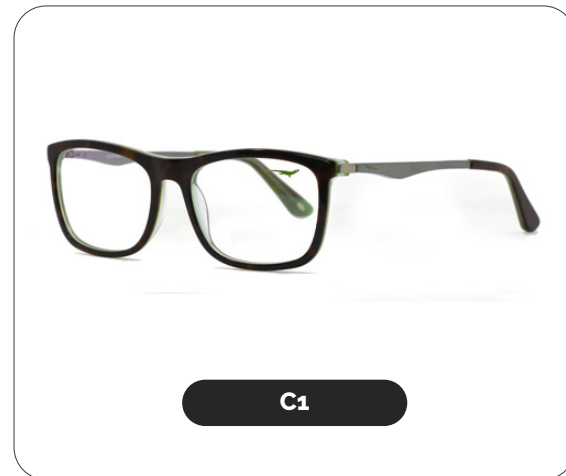

# Lonchocarpus

**Código: G260559**

Material: Acetate

55 mm

17 mm

145 mm

C1

C7