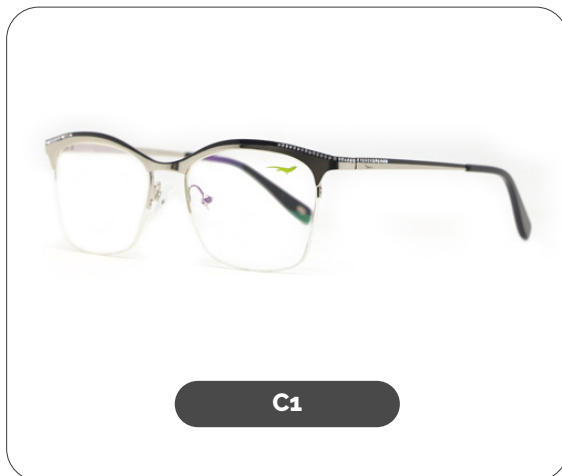

# Palla

**Código: G270471**

Material: Metal

53 mm

18 mm

135 mm

C1

C7