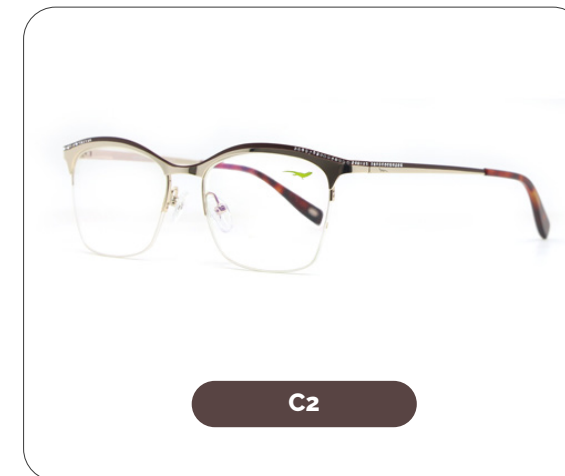

# Palla

**Código: G270471**

Material: Metal

53 mm

18 mm

135 mm

C1

C7