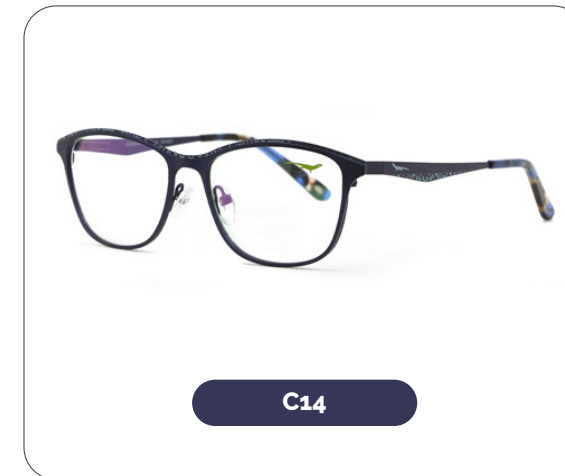

# Bauhinia

**Código: G260546**

Material: Metal

54 mm

16 mm

138 mm

C2

C13