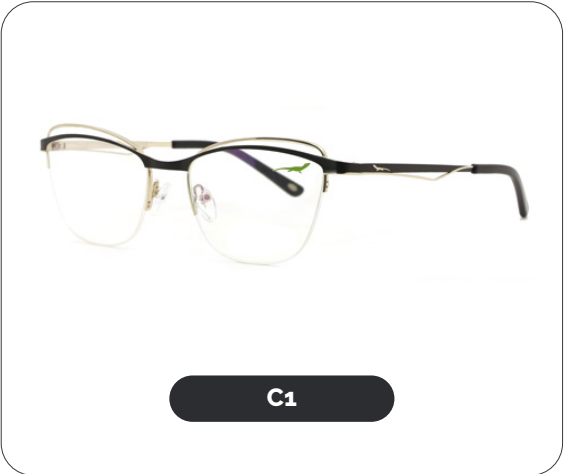

# Ormosia

**Código: G260566**

Material: Metal

52 mm

18 mm

135 mm

C13

C1