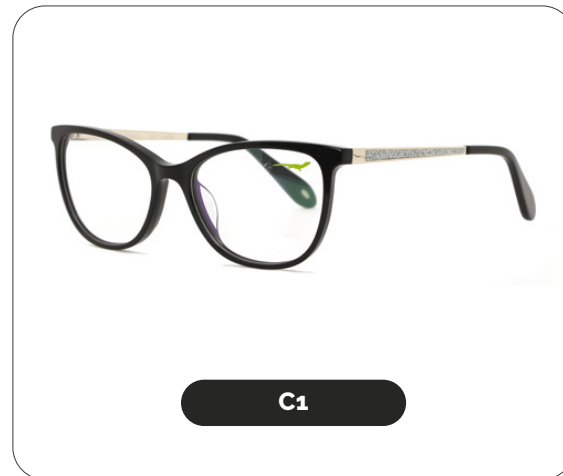

# Abuta

**Código: G270541**

Material: Acetate

53 mm

17 mm

140 mm

GILDI

# Virola

**Código: G260574**

Material: Metal

54 mm

20 mm

145 mm

**GILDI**