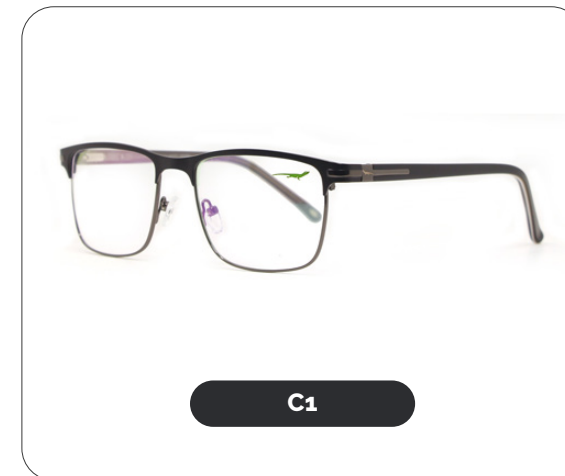

# Ficus

**Código: G260482**

Material: Metal - Acetate

54 mm

17 mm

140 mm

**GILDI**