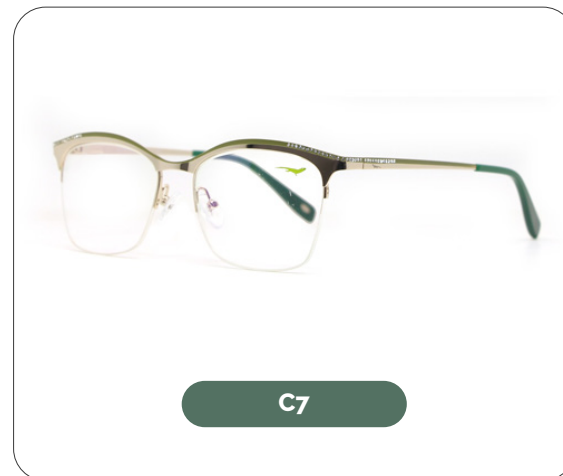

# Palla

**Código: G270471**

Material: Metal

53 mm

18 mm

135 mm

C1

C7