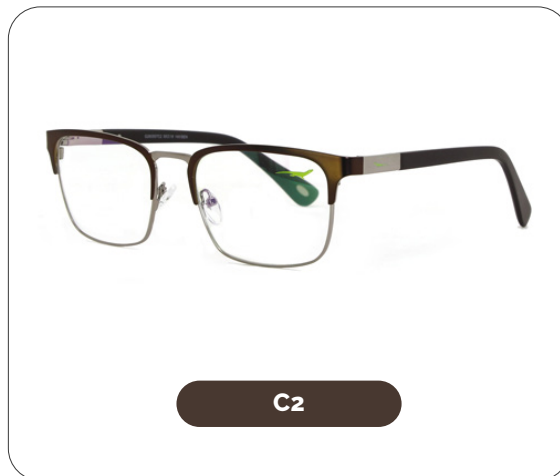

# Inga

**Código: G260557**

Material: Metal

55 mm

19 mm

140 mm

**GILDI**

# Clusia

**Código: G260548**

Material: Acetate

53 mm

17 mm

140 mm

C1

C2