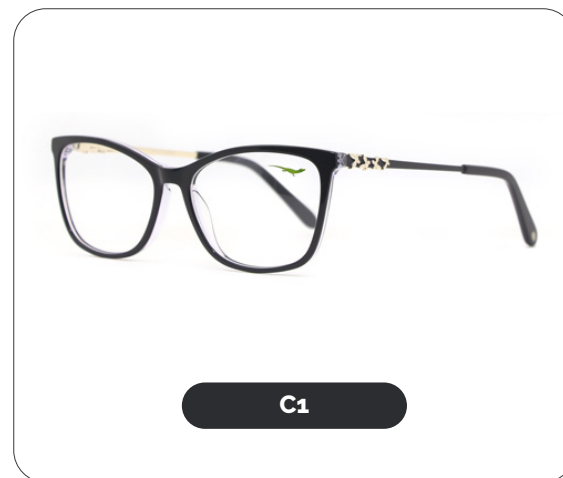

# Passion Flower

**Código: G260479**

Material: Acetate

54 mm

16 mm

140 mm

**GILDI**