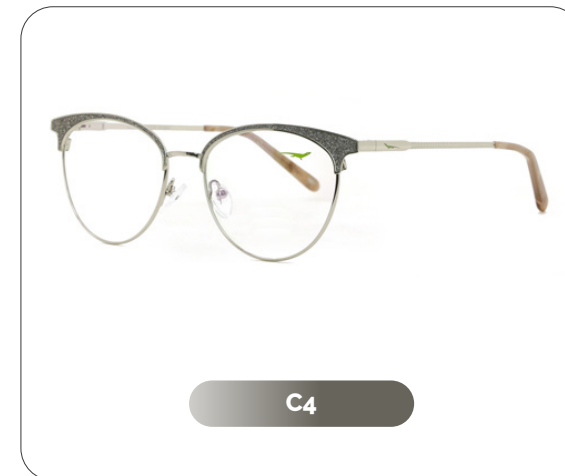

# Pouteria

**Código: G260568**

Material: Metal

51 mm

16 mm

140 mm

**GILDI**

# Palicourea

**Código: G260638**

Material: Acetate

53 mm

17 mm

143 mm

**GILDI**