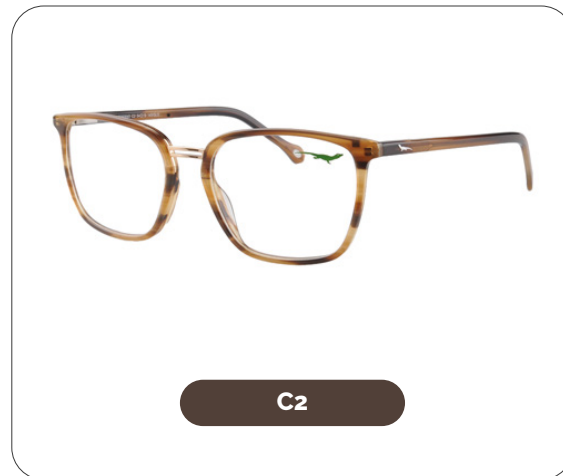

# Rubiacea

**Código: G260640**

Material: Acetate

54 mm

19 mm

145 mm

C2

C3