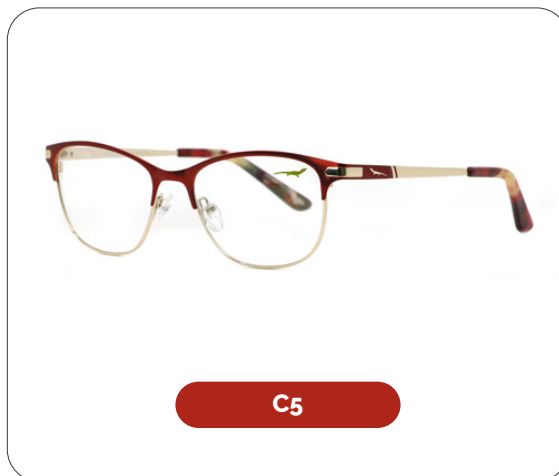

# Guilielma

**Código: G260553**

Material: Metal

53 mm

17 mm

136 mm

**GILDI**