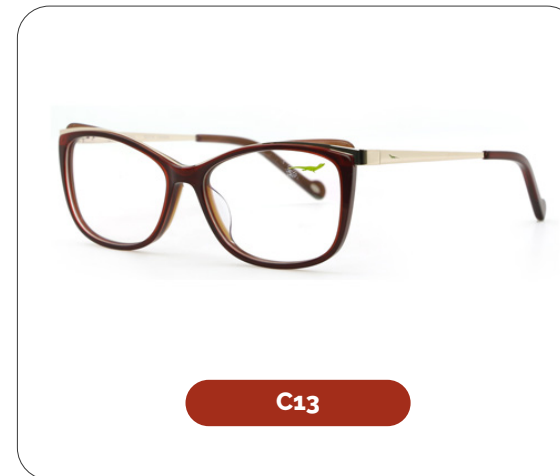

# Nuez de Brasil

**Código: G270565**

Material: Acetate

53 mm

16 mm

135 mm

C1

C13