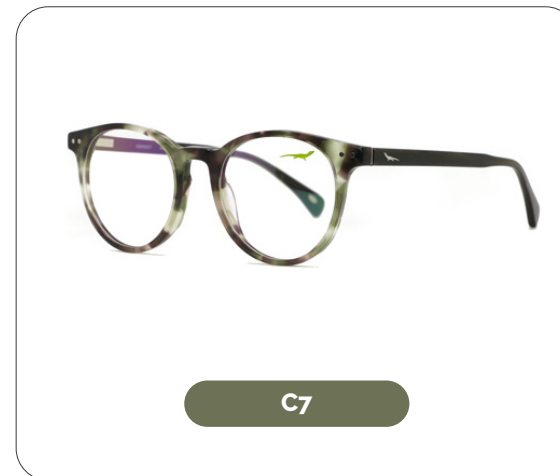

# Eugenia

**Código: G250552**

Material: Acetate

48 mm

20 mm

145 mm

**GILDI**