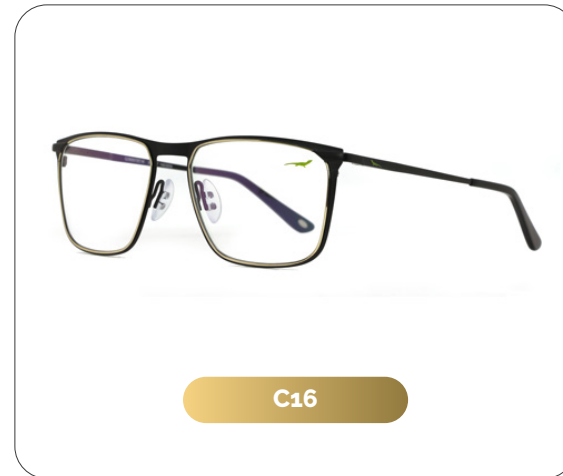

# Tococa

**Código: G260572**

Material: Metal

55 mm

17 mm

140 mm

**GILDI**

# Elizabeth

**Código: G270551**

Material: Acetate

51 mm

19 mm

142 mm

**GILDI**