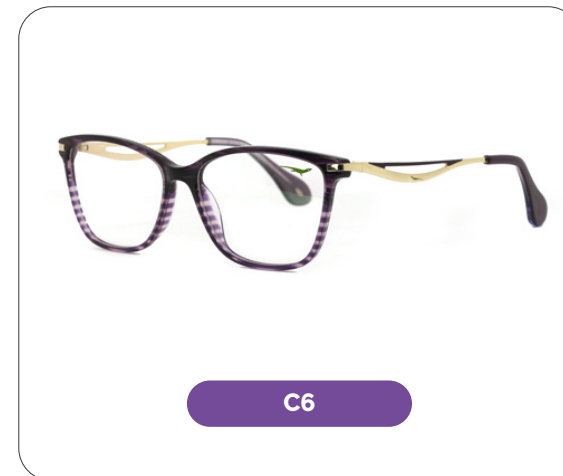

# Bactris

**Código: G260543**

Material: Acetate

53 mm

15 mm

140 mm

C14

C6