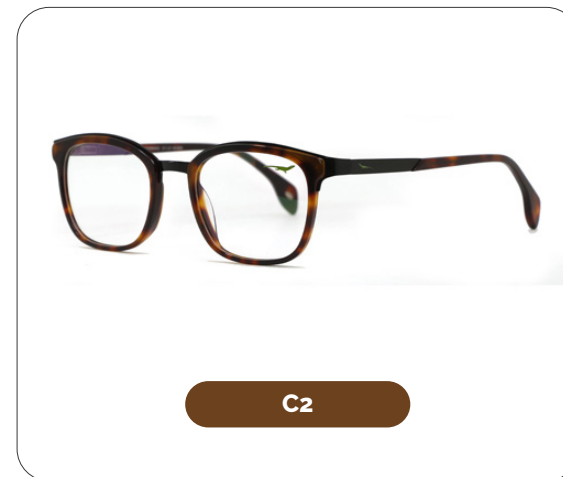

# Iriartella

**Código: G250558**

Material: Acetate

55 mm

16 mm

140 mm

**GILDI**

# Gnetum

**Código: G270554**

Material: Acetate

51 mm

20 mm

145 mm

C3

C2