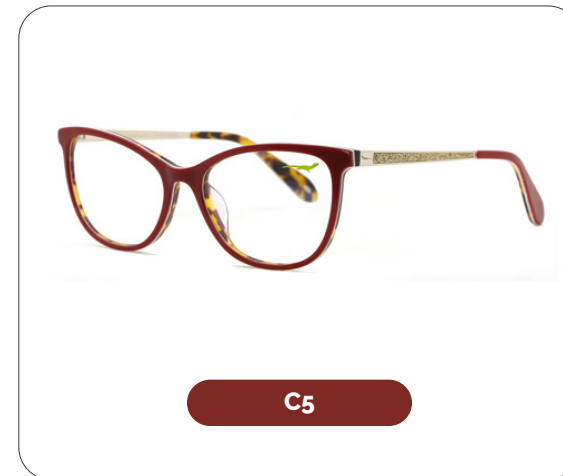

# Abuta

**Código: G270541**

Material: Acetate

53 mm

17 mm

140 mm

GILDI

# Virola

**Código: G260574**

Material: Metal

54 mm

20 mm

145 mm

**GILDI**