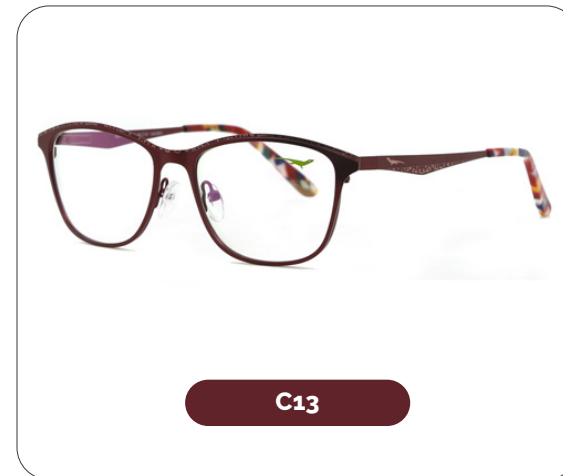

# Bauhinia

**Código: G260546**

Material: Metal

54 mm

16 mm

138 mm

C2

C13