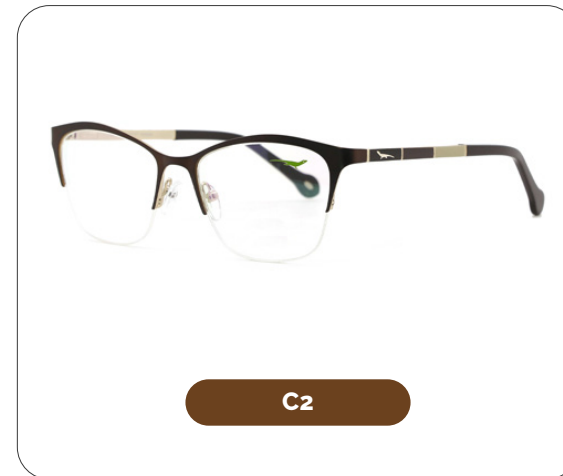

# Clusia

**Código: G260548**

Material: Acetate

53 mm

17 mm

140 mm

C1

C2