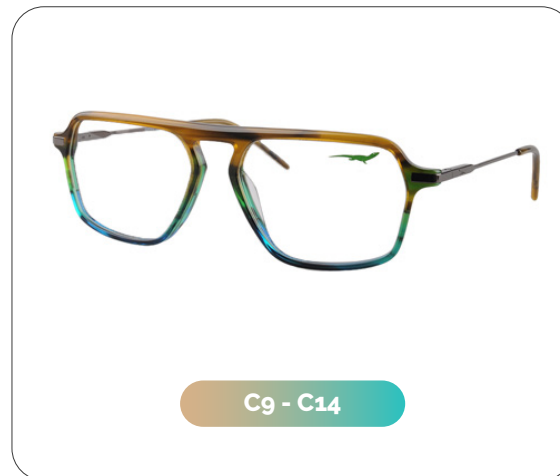

# Gesneriaceae

**Código: G260636**

Material: Acetate

55 mm

16 mm

140 mm

**GILDI**