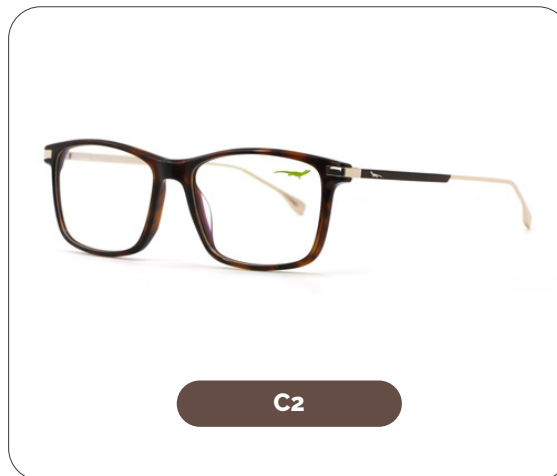

# Rossiana

**Código: G260569**

Material: Acetate

54 mm

16 mm

140 mm

**GILDI**