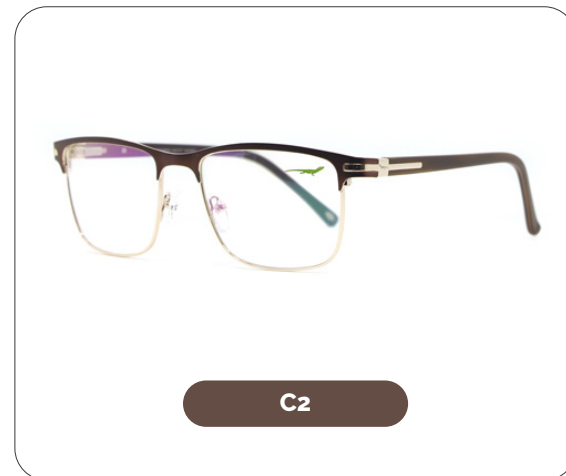

# Ficus

**Código: G260482**

Material: Metal - Acetate

54 mm

17 mm

140 mm

**GILDI**