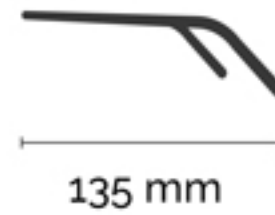

KUAIKER | GCP2900153

ACETATE