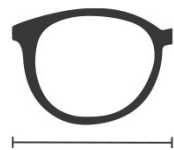

BORA | GCP2200117

TR90

55 mm

16mm

145 mm

by GILDI