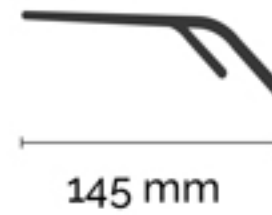

KATÍO | GCP2500132

ACETATE