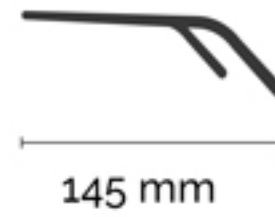

G **MAKÚ | GCP2500139**
STAINLESS STEEL

C4 - Plata

by **GILDI**