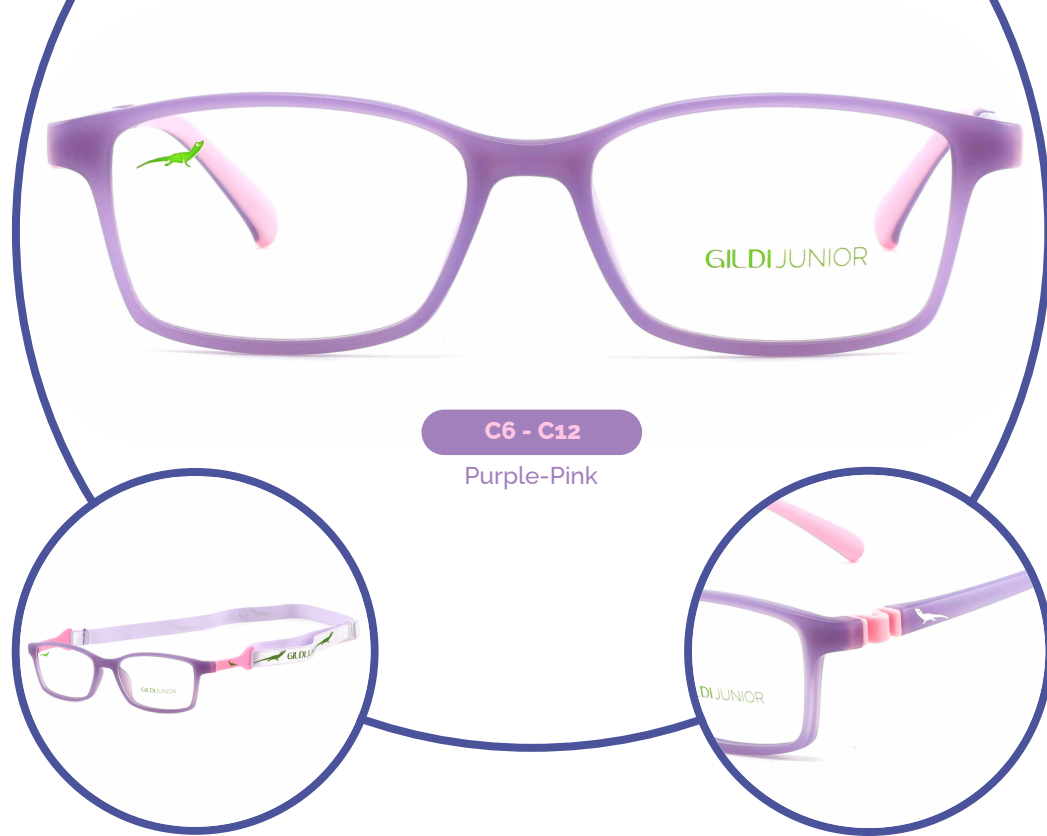

C6 - C12
Purple-Pink

Código: G140583

Material: Biosil

50 mm

16 mm

140 mm