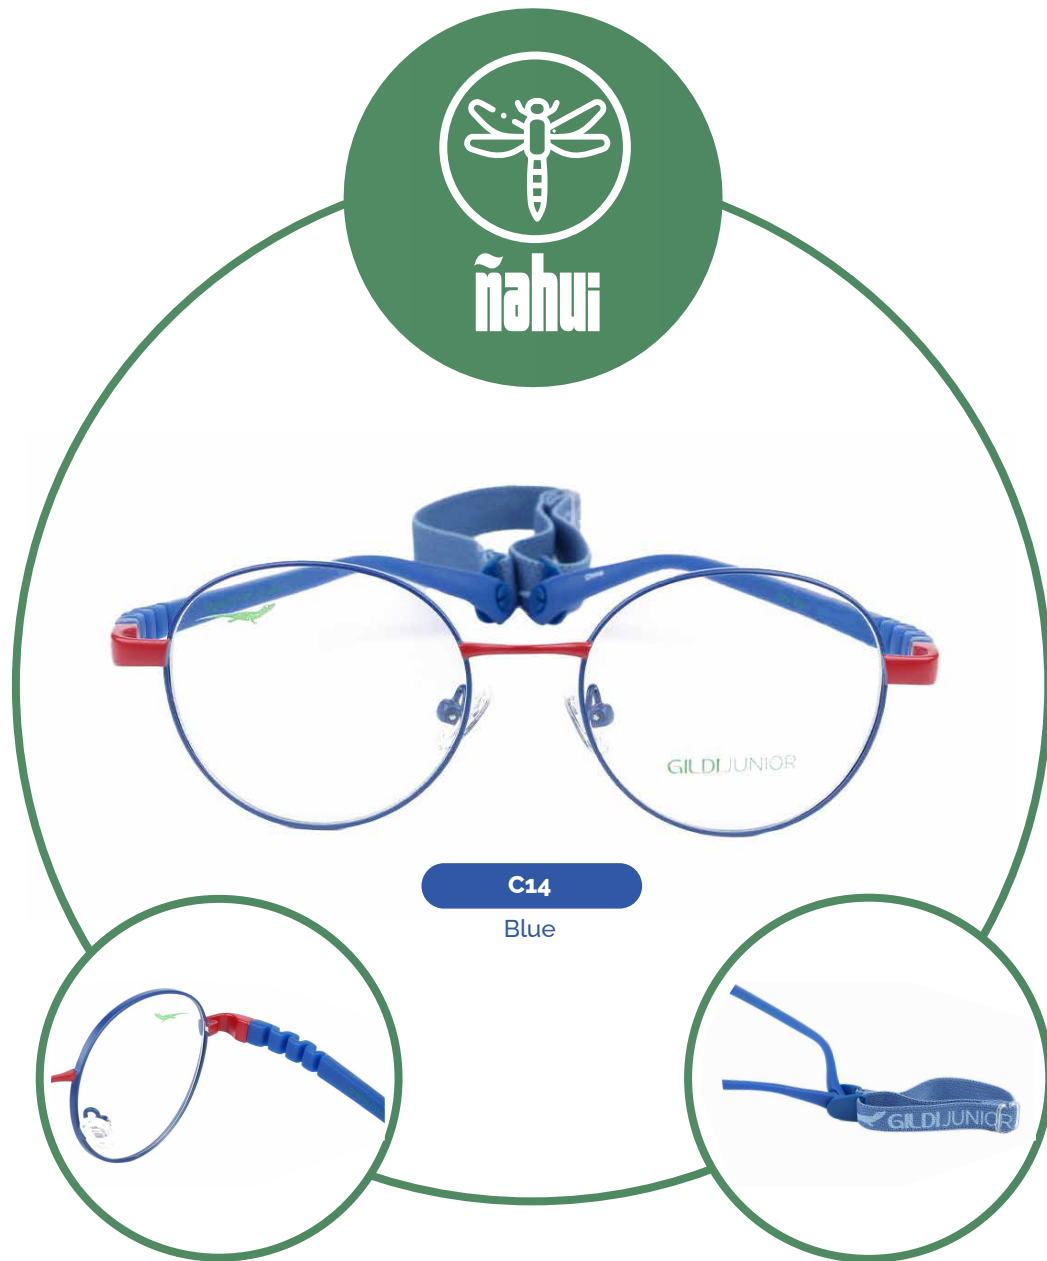

C6
Purple

C1
Black

C3
Gun

C7
Green

C13
Burgundy

Código: G140703

Material: Stainless Steel - Biosil

¿Sabías qué? Se caracterizan por tener al final del abdomen unas tenazas o "pinzas" llamadas cercos; se afirmar con certeza que "ketsa" signifique "tijereta" en Machiguenga.

C5
Red

C6
Purple

C7
Green

C12
Pink

Código: G140704

Material: Stainless Steel - Biosil

¿Sabías qué? Las libélulas amazónicas pueden atrapar a sus presas —mosquitos, moscas y otros insectos— con una precisión de hasta el 95 %, lo que las convierte en uno de los cazadores más eficaces.