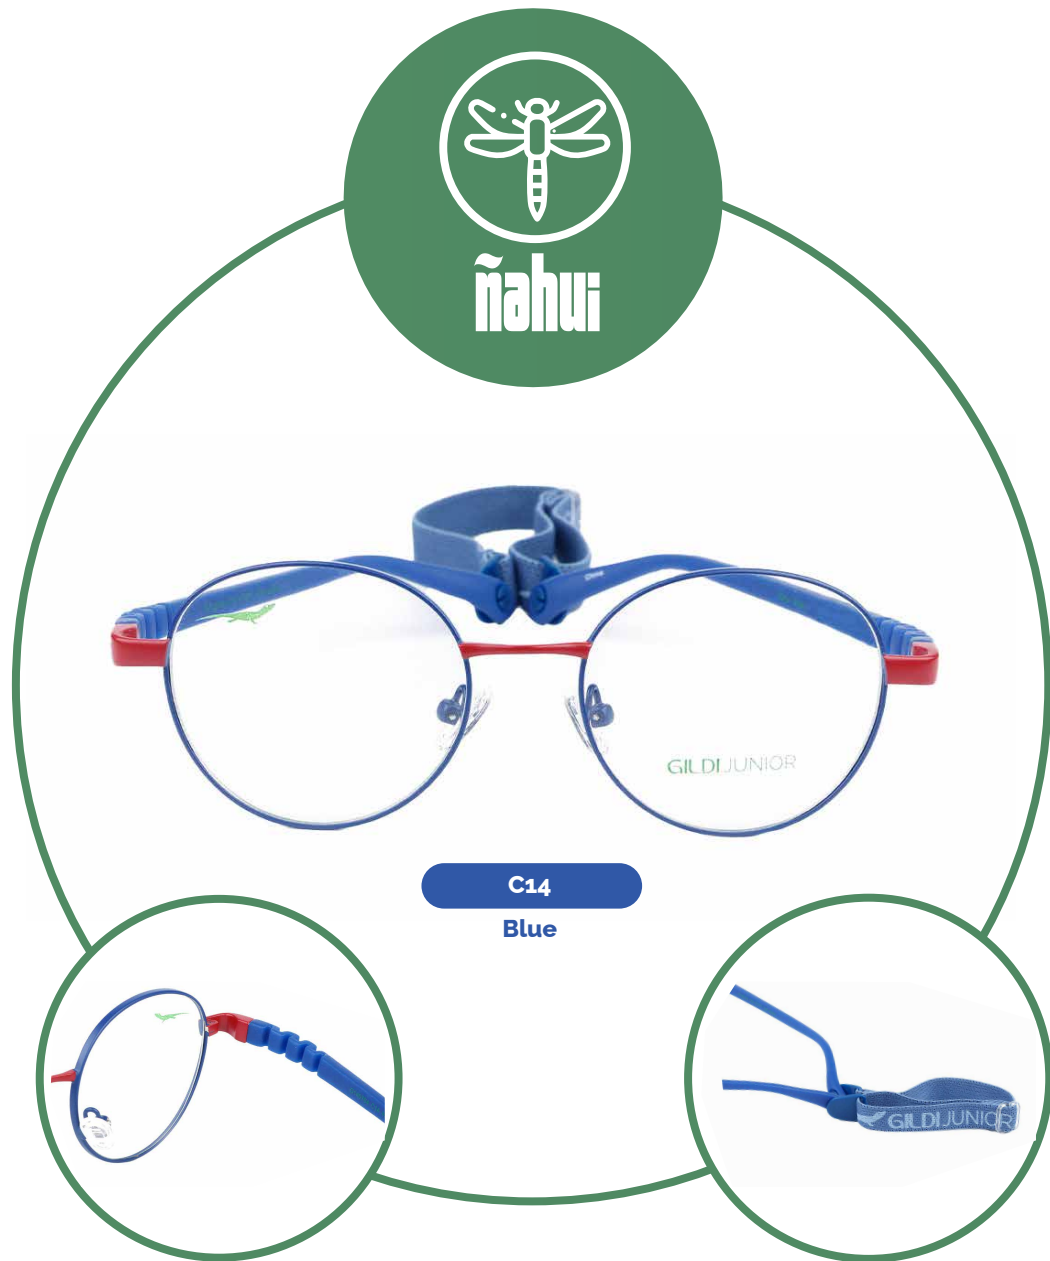

GILDI JUNIOR

Colores disponibles

C5
Red