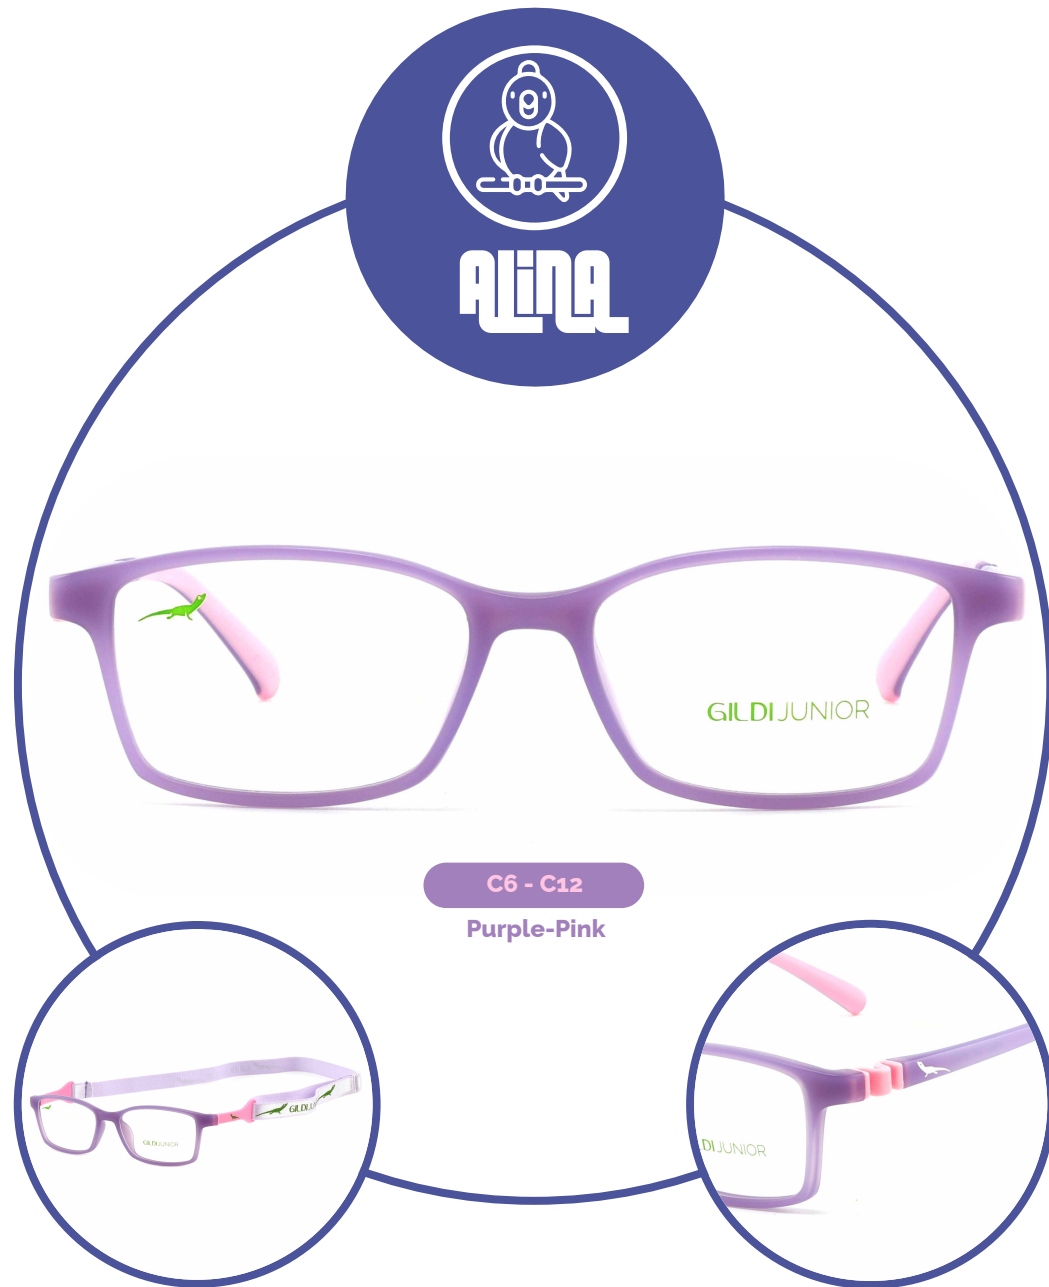

## Colores disponibles

**C14 - C5**  
Blue-Red

**C1 - C7**  
Black-Green

**C3 - C14**  
Gun-Light Blue

**C12 - C6**  
Pink-Purple

**C14 - C7**  
Light Blue-Green

**Código: G140581**

Material: Biosil

51 mm

18 mm

140 mm

**¿Sabías qué?** Los Guacamayos suelen empezar a imitar a partir de los 6-7 meses. A partir del año y medio comienzan a comprender las palabras que repiten.

C6 - C12  
Purple-Pink

**Código: G140583**

Material: Biosil

C1 - C5  
Black-Red

C14 - C5  
Blue-Red

C11 - C7  
Transparente-Green

C5 - C14  
Red-Blue

¿Sabías qué? La Lora Alinaranja se alimenta de semillas y frutas y por lo general, siempre está con su pareja para toda la vida.