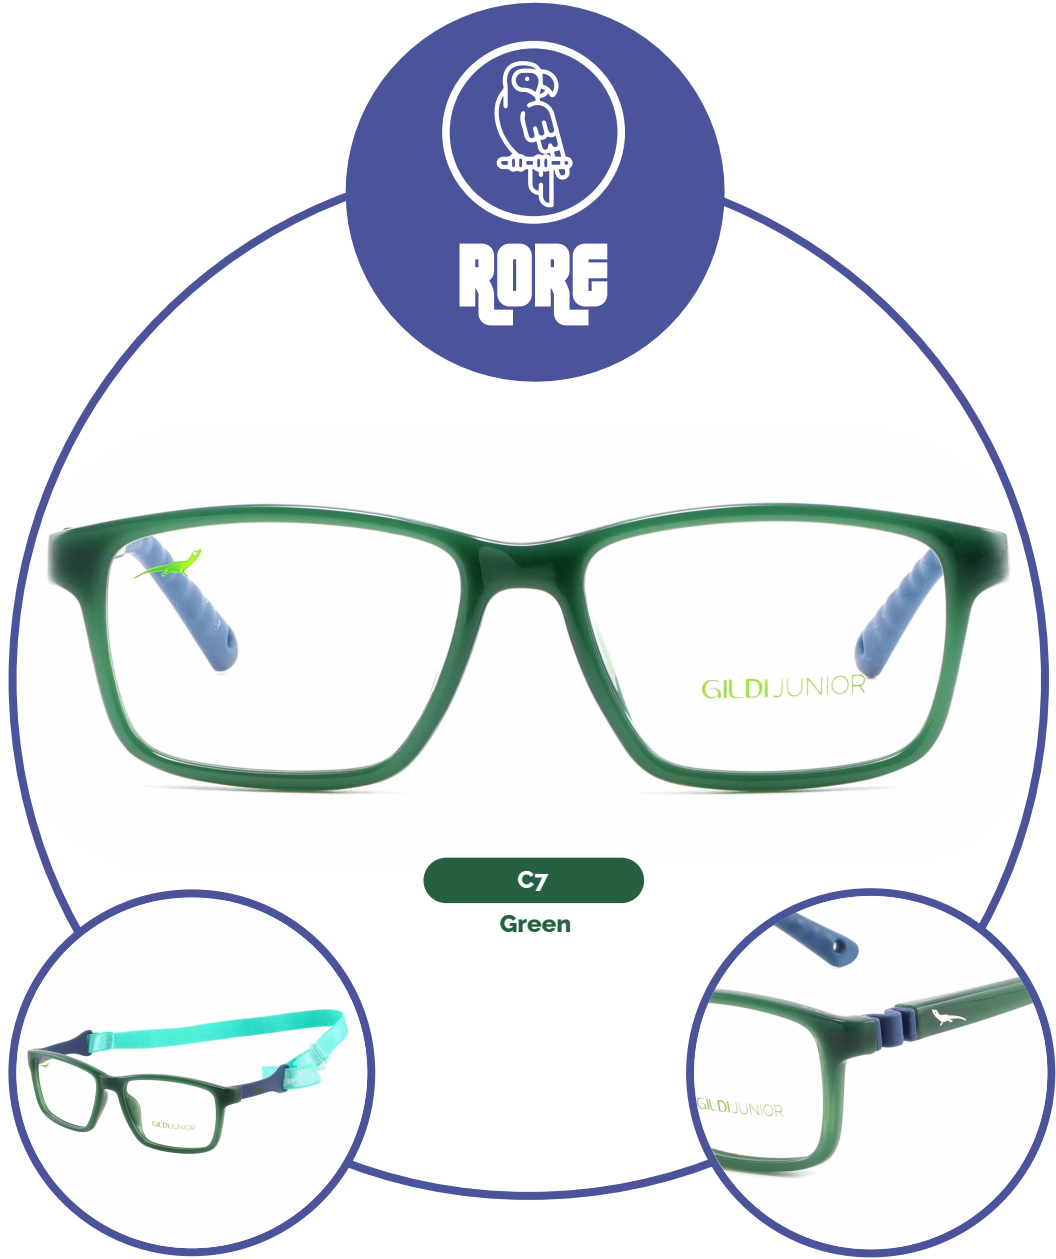

Material: Biosil

C1 - C5  
Black-Red

C14 - C5  
Blue-Red

C11 - C7  
Transparente-Green

C5 - C14  
Red-Blue

¿Sabías qué? La Lora Alinaranja se alimenta de semillas y frutas y por lo general, siempre está con su pareja para toda la vida.

**C14 - C5**  
Blue-Red

**Código: G140585**

Material: Biosil

**C1 - C7**  
Black-Green

**C3 - C14**  
Gun-Blue

**C14**  
Light Blue

**C5**  
Red

**¿Sabías qué?** Colombia es el país con mayor variedad de colibríes en el mundo. Hay aproximadamente 350 especies de colibríes en el mundo, de las cuales, 150 son endémicas de este país.