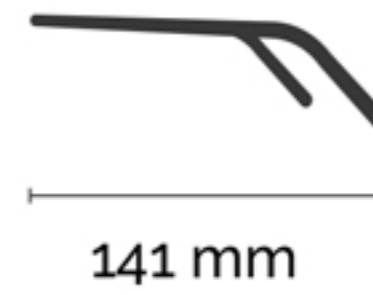

PIJAO | GCP2200146
ACETATE

C3 - Gray