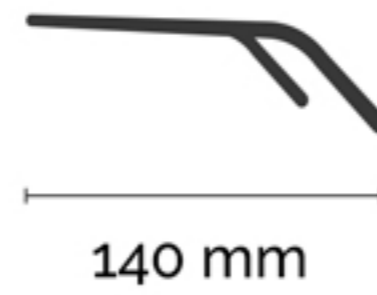

G PIAROA | GCP2200145
ACETATE

C11 - Clear